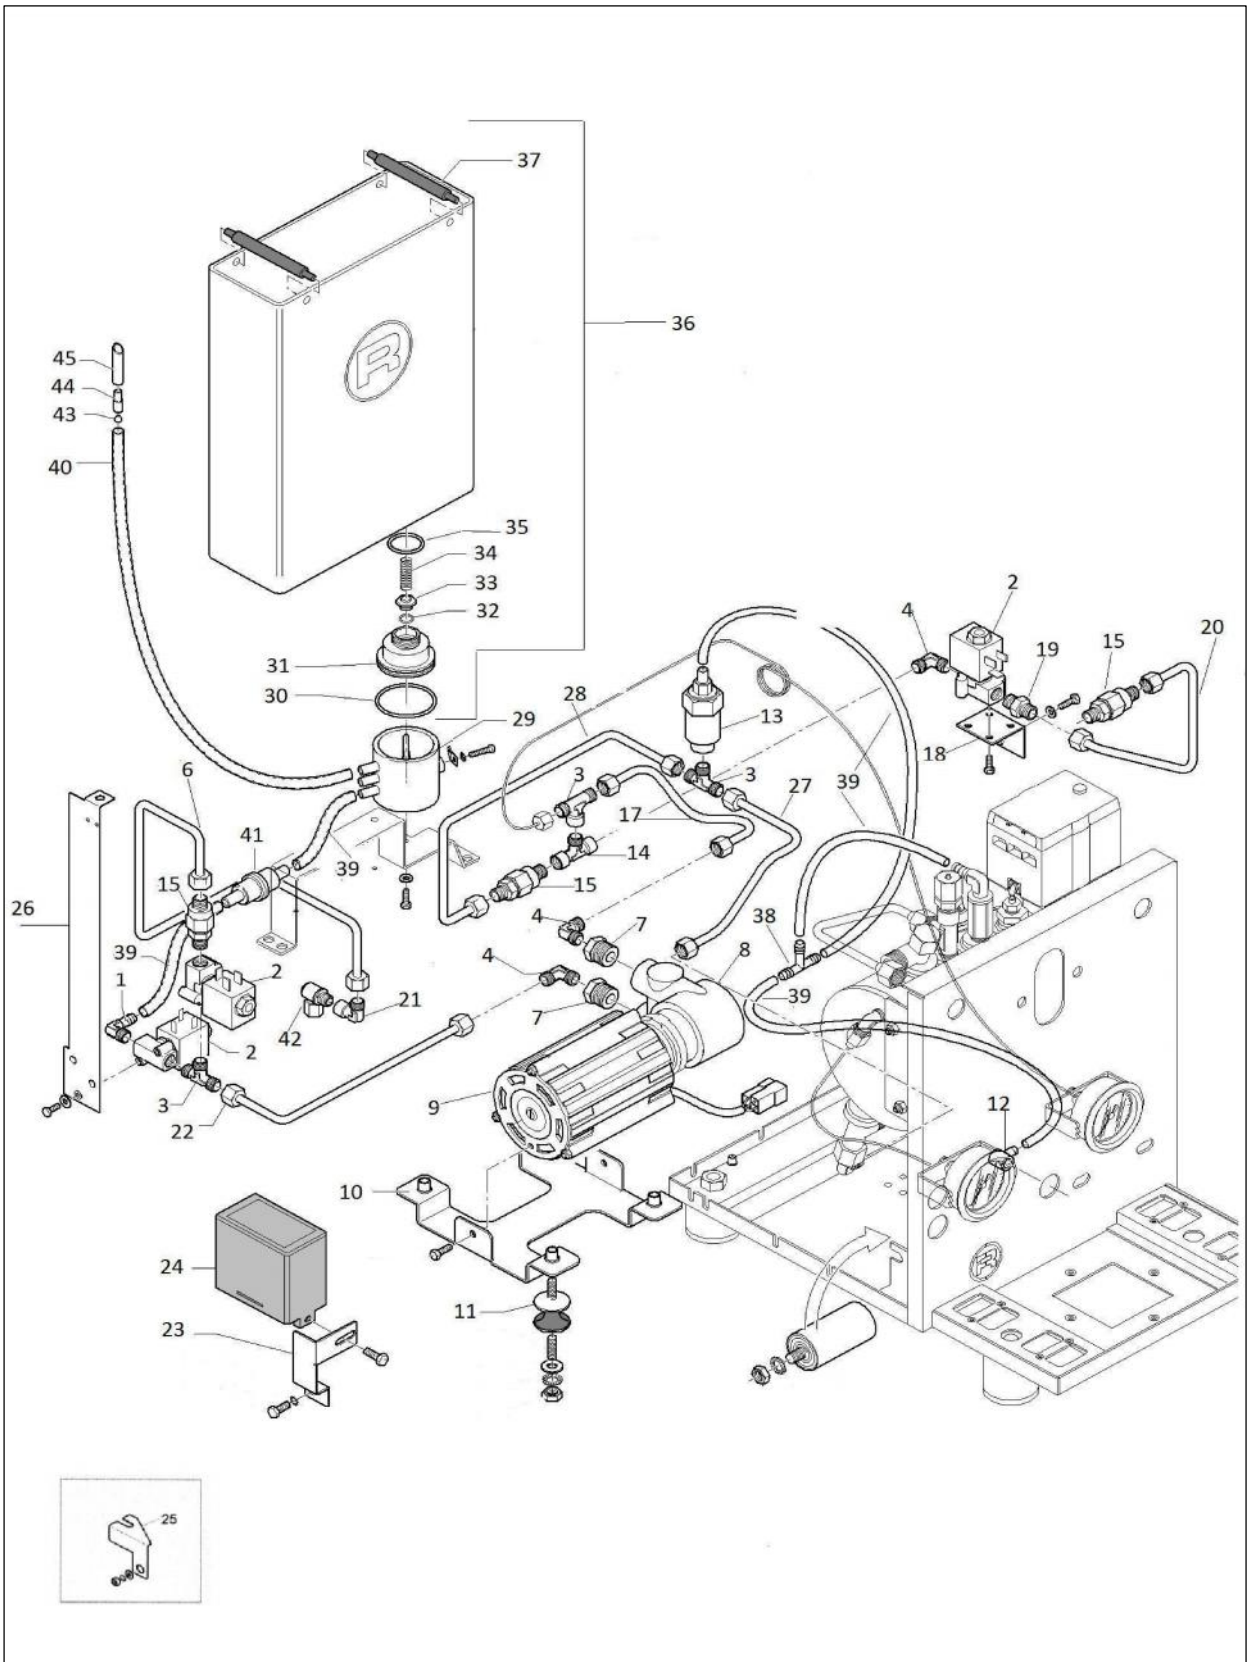

<i>Pos.</i>	<i>Code</i>	<i>Description</i>	<i>Price</i>	<i>Notes</i>
1	A229904511	Silicon pipe holder	€ 2,55	
2	C190004066	Solenoid valve V230	€ 21,60	
2A	C190004067	Solenoid valve V115	€ 23,60	
3	A229904358	T Connector 1/8 MMM	€ 3,10	
4	A229904355	L Connector 1/8 MM	€ 2,00	
6	A279904924	Pipe	€ 6,52	
7	A229904356	Reduction 3/8 M 1/8 F	€ 1,65	
8	A299904342	Rotary pump	€ 91,00	
9	A199904493	Pump motor V230-240/220	€ 95,00	
9A	A199904494	Pump motor V110/115	€ 97,00	
10	A009904447	Motor support	€ 13,50	
11	A499904364	Anti-vibration foot	€ 5,26	
12	C449900709	Rubber connector	€ 0,90	
13	C229900911	Expansion valve	€ 14,20	
14	C229900703	Connector	€ 2,55	
15	C229900540	Non return valve	€ 10,98	
17	A279904920	Pipe	€ 7,29	
18	A019904448	Solenoid valve support	€ 2,35	
19	C229900518	Connector	€ 1,05	
20	A279904921	Pipe	€ 7,02	
21	A229904445	Connector	€ 2,11	
22	A279904919	Pipe	€ 7,47	
23	A019904449	Control box support	€ 2,25	
24	A190004524	Control box V230	€ 64,20	
24A	A190004525	Control box V115	€ 64,20	
25	A019904520	Support	€ 4,50	only for 115V machines
26	C010003852	Pipe support	€ 3,40	
27	A279904922	Pipe	€ 7,33	
28	A279904923	Pipe	€ 8,41	
29	A439905148	Manifold	€ 5,50	from S.No. D1314C2V1848
29a	A439904347	Manifold	€ 2,35	till S. No. D1314C2V1848
29b	C520003483	Opening valve rod	€ 6,39	to be used with 29a and 29c
29c	C449901159	O ring	€ 0,17	to be used with 29a and 29b
30	A449904547	O ring	€ 0,67	
31	A439905146	Coupling	€ 2,04	
32	C449900702	O ring	€ 0,36	
33	C430003482	Connector	€ 4,50	
34	C019900711	Spring	€ 1,75	
35	A449905151	Oring	€ 0,23	
36	R899905144	Water tank complete	€ 34,25	
37	A639904956	Water tank handle	€ 1,00	
38	C400002827	Rubber connector	€ 1,05	
39	C499900769	Silicon pipe 5x8	€ 7,02	
40	C260003822	Silicon pipe 6x9	€ 2,05	
41	C439900695	Filter	€ 1,60	
42	A229904349	swivel connector	€ 5,58	
43	C430003819	Sphere	€ 0,50	
44	C220003818	Non return connector	€ 2,00	
45	C400001928	Silicon pipe 4 x 7	€ 1,85	Price per meter