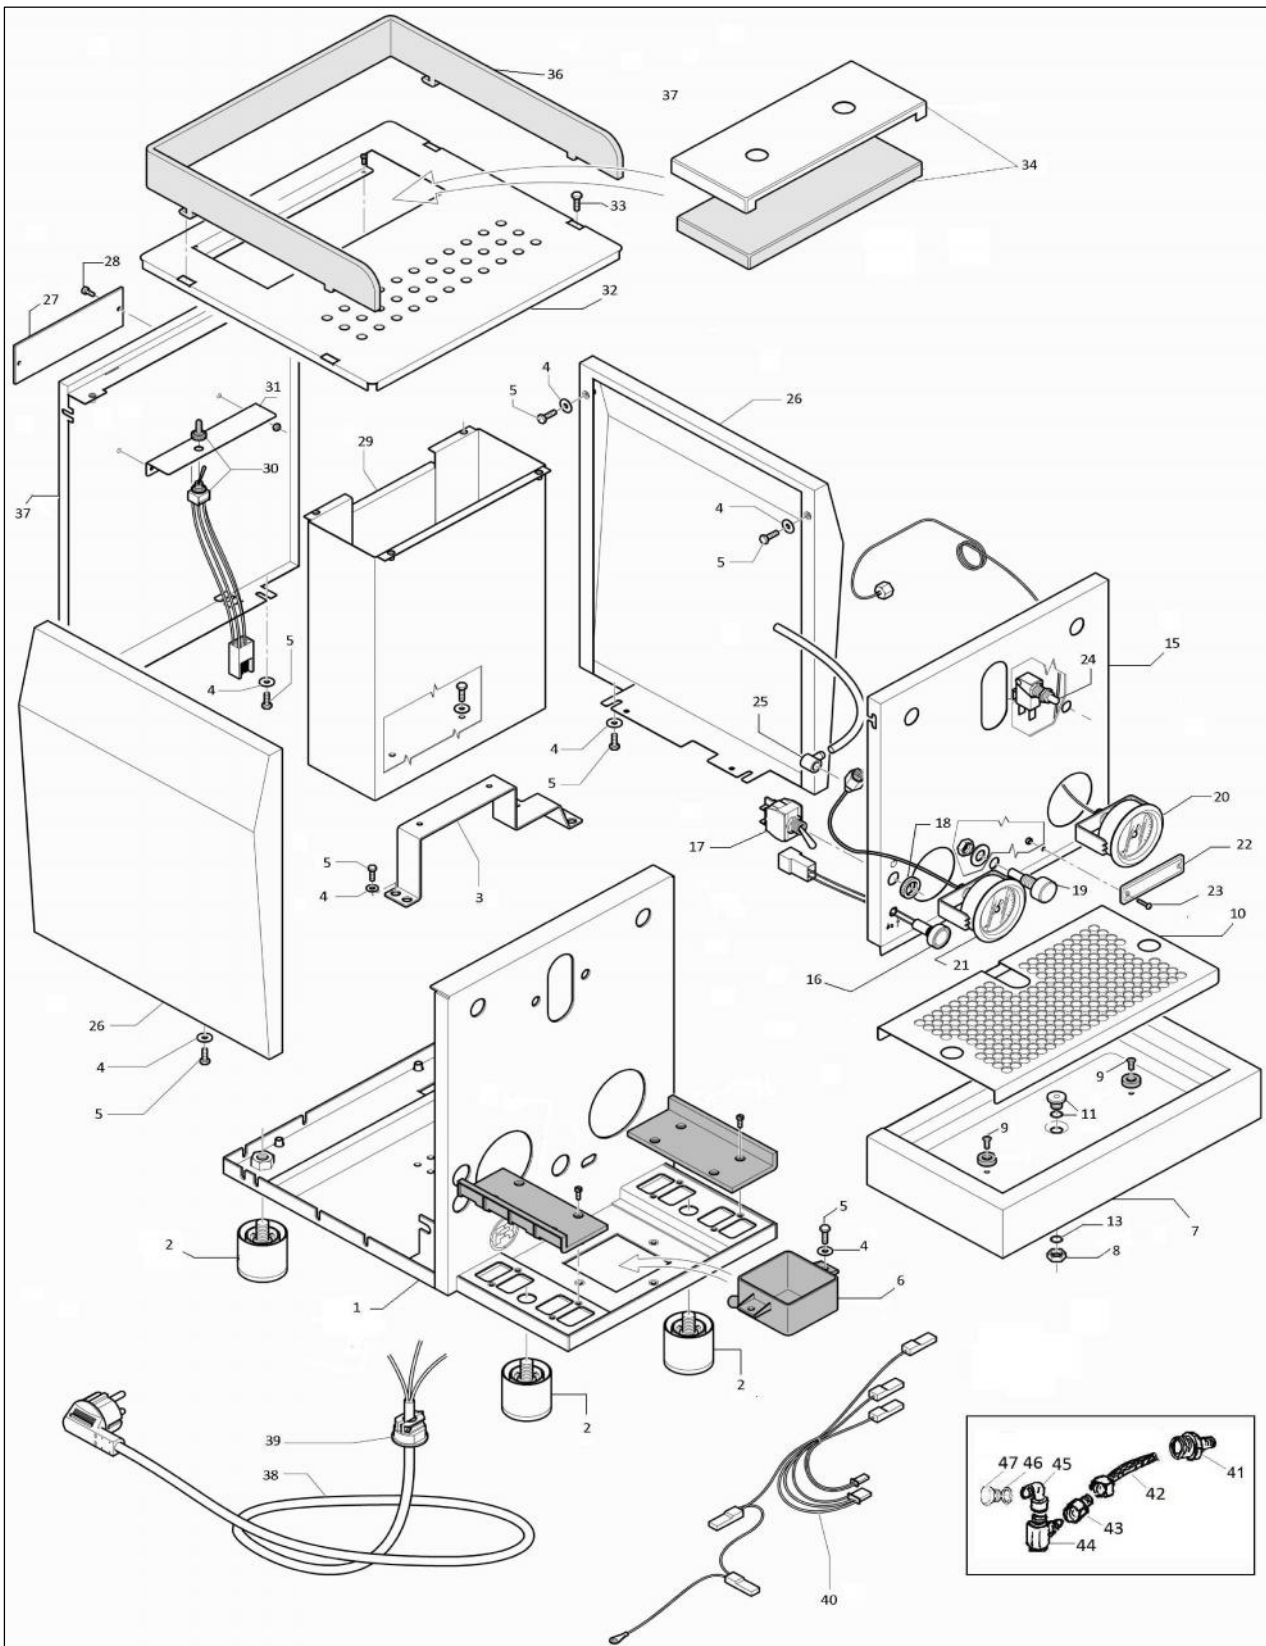

# Spare Parts Catalogue

**GIOTTO EVOLUZIONE V2**

**CELLINI EVOLUZIONE V2**

**From Serial Number D1306C2V0730**

Pre Serial Number D1306C2V0730 use parts diagram

Giotto/Cellini Evoluzione (not V2 Version)

<i>Pos.</i>	<i>Code Nr.</i>	<i>Description</i>	<i>Price</i>	<i>Notes</i>
1	A009905128	Chassis	€ 89,00	
2	A019904282	Foot 40mm	€ 5,20	
3	A009904908	Water tank guide support	€ 9,00	
4	A309904532	Washer	€ 0,20	
5	A319904606	Screw 4 x 12	€ 0,08	
6	A439904913	Drain bucket	€ 1,61	
7	R01L005126	Drip tray	€ 96,00	
8	A329904369	1/8 Half Nut	€ 0,41	
9	A319904348	Screw 3 x 8	€ 0,35	
10	A019904346	Grid	€ 23,20	
11	A229904512	Drip tray plug	€ 1,95	
13	C449900702	OR 2031	€ 0,10	
15	A01I004629	Front panel	€ 34,60	
16	A139904519	Green led control lamp	€ 3,15	
17	A199904992	Stainless steel switch	€ 13,95	
18	A529904989	Nut	€ 2,50	
19	A227704363	Connector	€ 5,98	
20	A299905009	Boiler pressure gauge black	€ 26,00	
21	A299905010	Pump pressure gauge black	€ 28,60	
22	A859904513	Front tag	€ 13,95	
23	A319904306	Screw	€ 0,05	
24	C199900306	Microswitch	€ 4,73	
25	C449900709	Rubber connector	€ 0,90	
26	C01L002109	Side panel	€ 68,95	
27	A859904400	Rear tag	€ 21,60	
28	A309904530	Screw	€ 0,03	
29	A019904451	Tank guide	€ 39,03	
30	A190004590	Switch for water connection	€ 21,15	
31	A019904477	Switch for water connection support	€ 1,85	
32	C01L004246	Cups support panel	€ 64,05	
33	A319904431	Screw	€ 0,15	
34	R01L000382	Reservoir cover complete	€ 20,00	
36	A630004286	Cupsframe	€ 17,20	
37	C01L004255	Back panel	€ 49,20	
38	C199900957	Power cord CE	€ 9,90	
38	A199904518	Power cord IS	€ 18,00	
38	A199904616	Power cord KR	€ 18,00	
38	C199900958	Power cord UL	€ 11,25	
38	C199901115	Power cord AUS/NZ	€ 13,54	
38	C199901116	Power cord GB	€ 11,25	
38	C199901510	Power cord CH	€ 11,25	
39	C439900086	Cable retainer	€ 1,65	
40	A199905070	Wiring loom	€ 51,00	
41	A229904374	3/8 M -1/8 M Connector	€ 2,92	
41 USA	A229905211	3/8 F-1/8 M Connector	€ 2,60	
41 USA	A229905212	3/8 M -9/16 M Connector	€ 6,48	
42	A299904390	Flexible pipe	€ 12,60	
43	A220004313	Water inlet connector	€ 3,00	