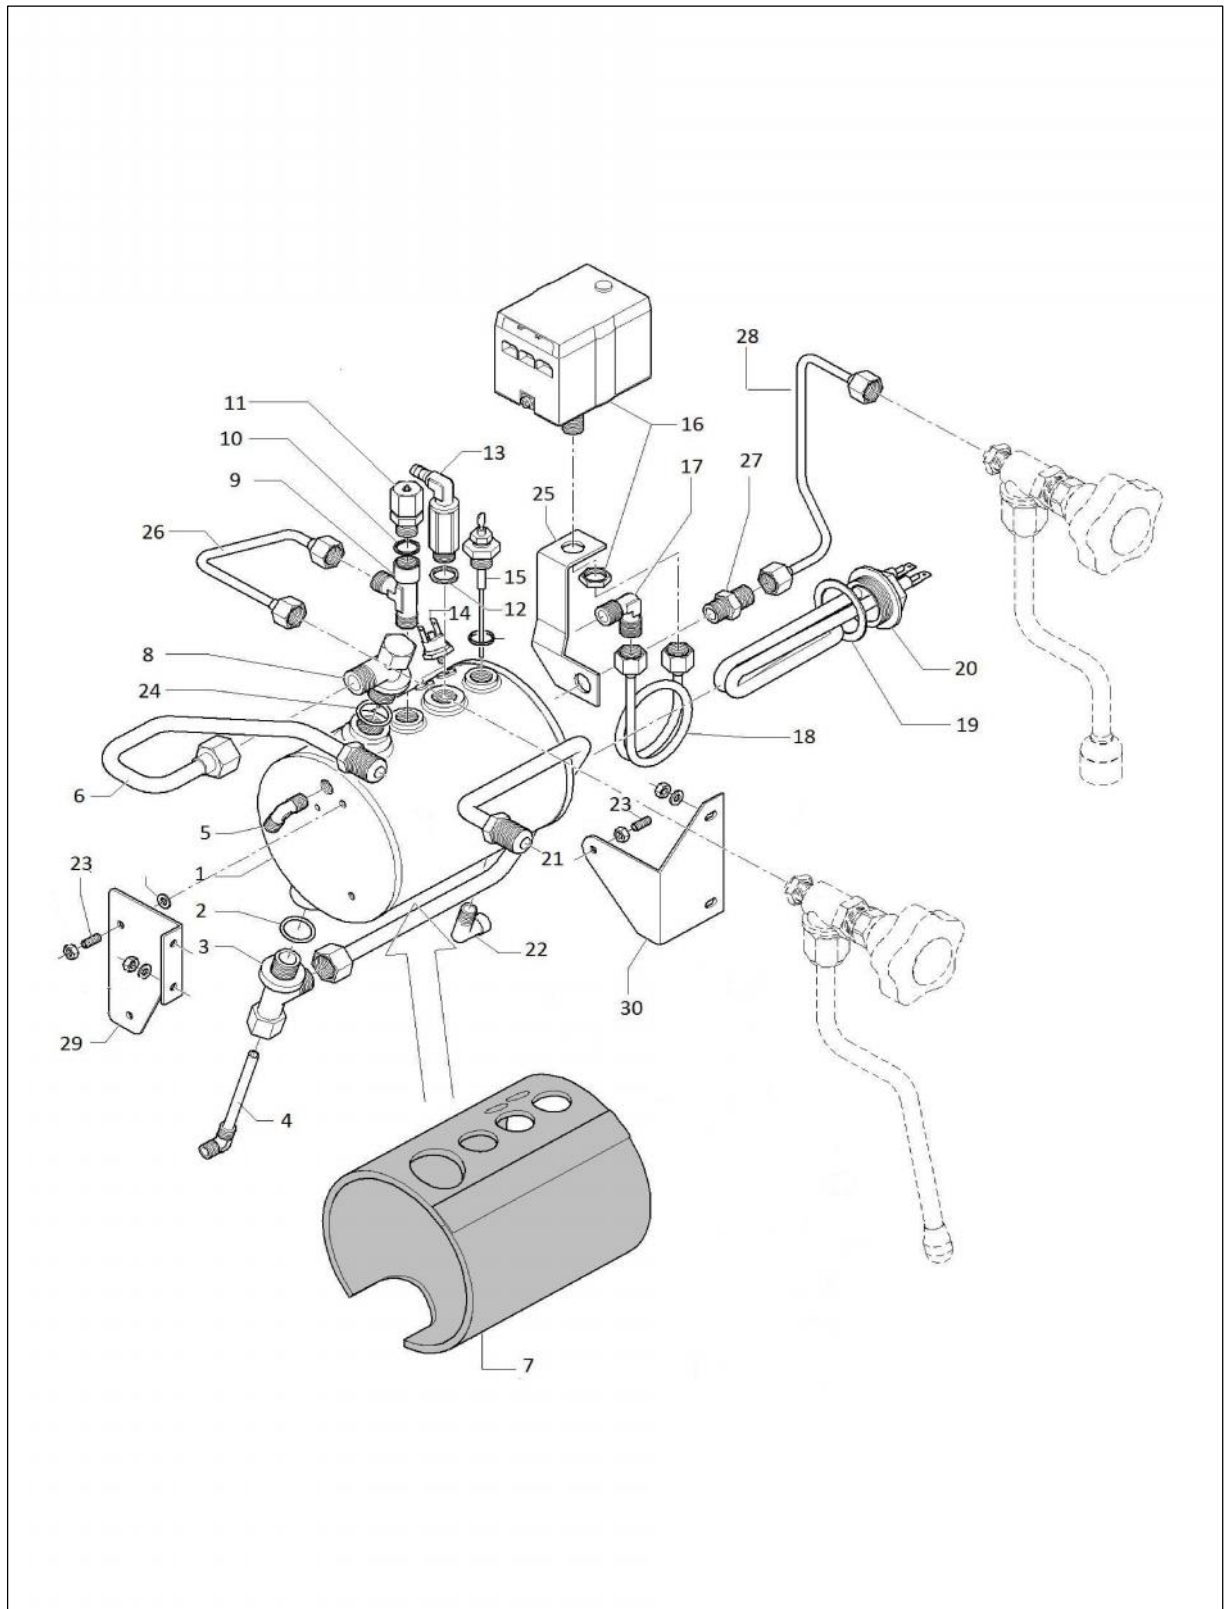

<i>Pos.</i>	<i>Code Nr.</i>	<i>Description</i>	<i>Price</i>	<i>Notes</i>
1	A277704278	Boiler	€ 147,00	
2	C479900673	Copper gasket	€ 1,00	
3	C229900740	Connector	€ 9,09	
4	C229900393	Injector	€ 6,03	
5	A229904355	Connector	€ 2,00	
6	A279905173	Inlet pipe D. 3	€ 12,28	
7	A499905058	Boiler protection	€ 7,47	
8	A229904957	Connector	€ 4,00	
9	C229900528	Connector	€ 4,25	
10	A269904417	Teflon gasket	€ 0,35	
11	C219900560	Vacuum breaker valve	€ 8,73	
12	A449904331	Teflon gasket	€ 0,72	
13	A299904998	Safety valve CONV.	€ 22,30	
14	C199901550	Thermostat 135C	€ 7,20	
15	C199900839	Boiler level probe	€ 9,45	
16	A199904296	Pressure switch	€ 51,69	
17	C229900525	Connector	€ 2,75	
18	A279904292	Pressure switch pipe	€ 8,15	
19	C469900239	Heating element gasket	€ 3,00	
20	C199901551	Heating element V230	€ 41,20	
20A	C199901552	Heating element V115	€ 43,60	
21	A279904289	Return pipe	€ 11,45	
22	A229904445	Connector	€ 2,00	
23	A319904926	Screw	€ 0,05	
24	C479900673	Copper gasket 3/8	€ 1,00	
25	C000004265	Pressure switch support	€ 3,00	
26	A279904290	Steam pipe	€ 8,50	
27	C229900520	Connector	€ 1,70	
28	A229905097	Water pipe	€ 8,50	from Sn D1223.....
28a	A279904291	Water pipe	€ 8,50	till Sn D1223.....
28b	C229900595	Connector	€ 2,80	to be used with 28a
29	A009904906	Boiler support	€ 5,00	
30	A009904907	Boiler support	€ 5,00