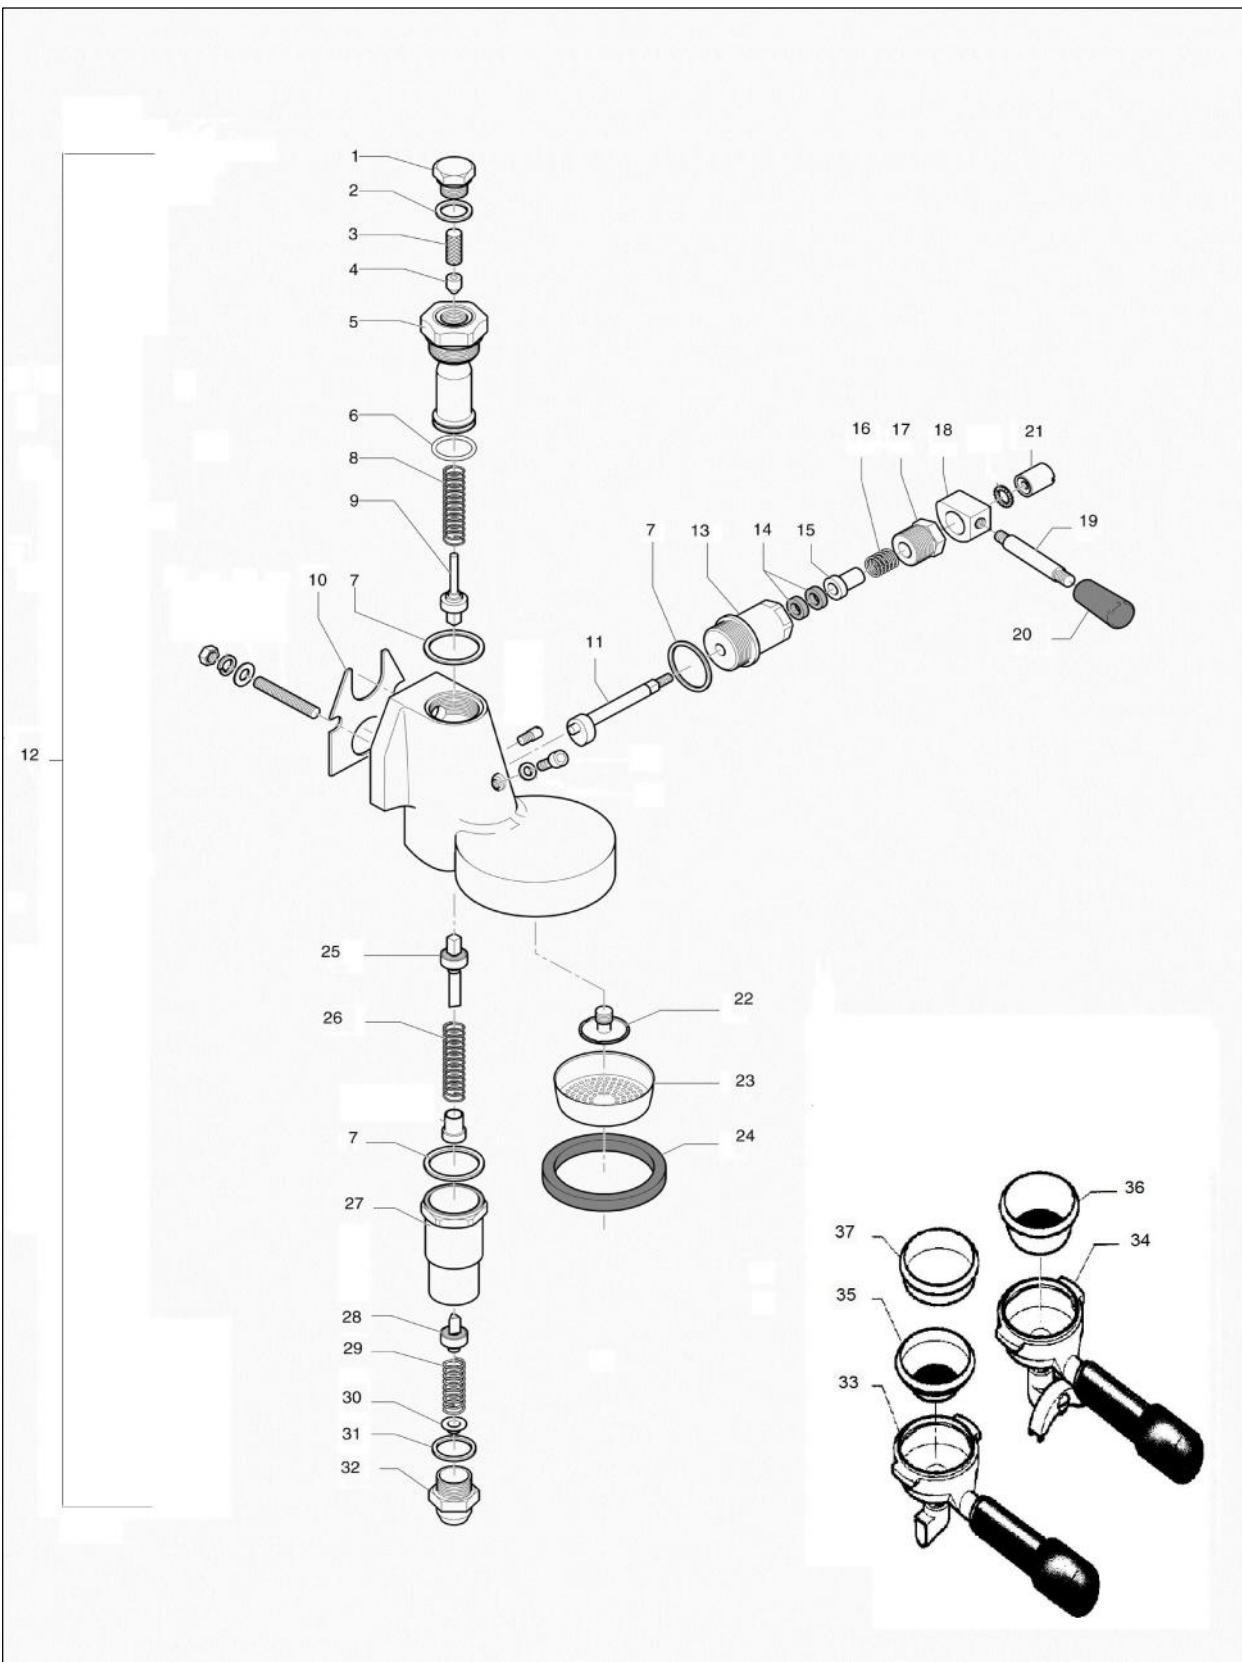

44	A229904349	Connector	€ 5,85	
45	A229904445	Connector	€ 2,80	
46	A469904549	Teflon gasket 1/8	€ 0,52	
47	A229904548	1/8 Plug	€ 1,20	

<i>Pos.</i>	<i>Code Nr.</i>	<i>Description</i>	<i>Price</i>	<i>Notes</i>
1	A009905128	Chassis	€ 89,00	
2	A019904282	Foot 40mm	€ 5,20	
3	A009904908	Water tank guide support	€ 9,00	
4	A309904532	Washer	€ 0,20	
5	A319904606	Screw 4 x 12	€ 0,08	
6	A439904913	Drain bucket	€ 1,61	
7	R01L005125	Drip tray	€ 96,00	
8	A329904369	Nut	€ 0,41	
9	A319904348	Screw 3 x 8	€ 0,35	
10	A019904346	Grid	€ 23,20	
11	A229904512	Drip tray plug	€ 1,95	
13	C449900702	OR 2031	€ 0,10	
15	A191004629	Front panel	€ 34,60	
16	A139904519	Green led control lamp	€ 3,15	
17	A199904992	Stainless steel switch	€ 13,95	
18	A529904989	Nut	€ 2,50	
19	A227704363	Connector	€ 5,93	
20	A299905009	Boiler pressure gauge black	€ 26,00	
21	A299905010	Pump pressure gauge black	€ 28,60	
22	A859904514	Front tag	€ 13,95	
23	A319904306	Screw	€ 0,05	
24	C199900306	Microswitch	€ 4,73	
25	C449900709	Rubber connector	€ 0,90	
26	A010004321	Body panel	€ 98,00	
27	A859904400	Rear tag	€ 21,60	
28	A319904306	Screw	€ 0,05	
29	A019904451	Tank guide	€ 39,03	
30	A190004590	Switch for water connection	€ 21,15	
31	A019904477	Switch for water connection support	€ 1,85	
32	A010004335	Cups support panel	€ 30,00	
33	A319904521	Screw	€ 0,10	
34	R01L000382	Reservoir cover complete	€ 20,00	
36	A630004287	Cupsframe	€ 19,20	
37	C199900957	Power cord CE	€ 9,90	
	A199904518	Power cord IS	€ 18,00	
	A199904616	Power cord KR	€ 18,00	
	C199900958	Power cord UL	€ 11,25	
	C199901115	Power cord AUS/NZ	€ 13,54	
	C199901116	Power cord GB	€ 11,25	
	C199901510	Power cord CH	€ 11,25	
38	C439900086	Cable retainer	€ 1,65	
39	A199905070	Wiring loom	€ 51,00	
41	A229904374	3/8 M -1/8 M Connector	€ 2,92	
42	A299904390	Flexible pipe	€ 12,60	
43	A220004313	Water inlet connector	€ 3,00	
44	A229904349	Connector	€ 5,85	
45	A229904445	Connector	€ 2,80	
46	A469904549	Teflon gasket 1/8	€ 0,52	
47	A229904548	1/8 Plug	€ 1,20	