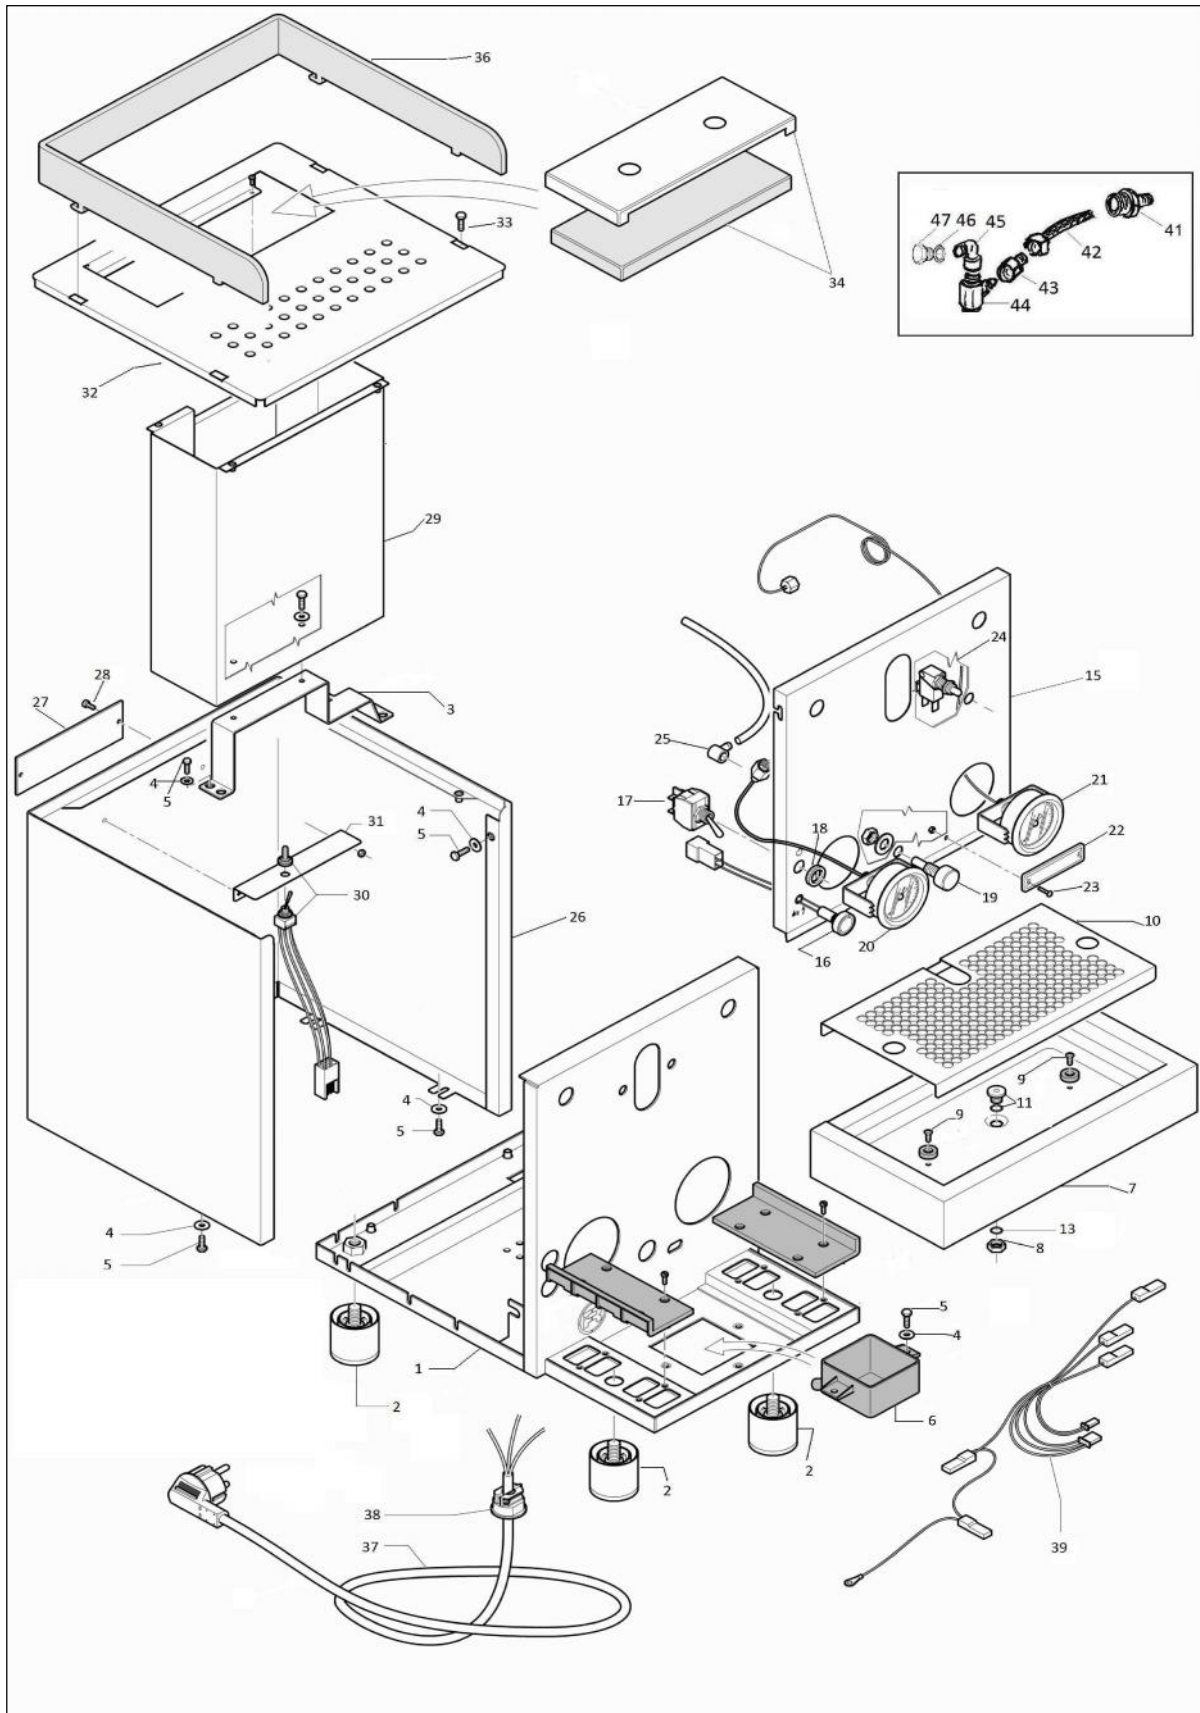

<i>Pos.</i>	<i>Code Nr.</i>	<i>Description</i>	<i>Price</i>	<i>Notes</i>
1	A009905128	Chassis	€ 89,00	
2	A019904282	Foot 40mm	€ 5,20	
3	A009904908	Water tank guide support	€ 9,00	
4	A309904532	Washer	€ 0,20	
5	A319904606	Screw 4 x 12	€ 0,08	
6	A439904913	Drain bucket	€ 1,61	
7	R01L005125	Drip tray	€ 96,00	
8	A329904369	Nut	€ 0,41	
9	A319904348	Screw 3 x 8	€ 0,35	
10	A019904346	Grid	€ 23,20	
11	A229904512	Drip tray plug	€ 1,95	
13	C449900702	OR 2031	€ 0,10	
15	A191004629	Front panel	€ 34,60	
16	A139904519	Green led control lamp	€ 3,15	
17	A199904992	Stainless steel switch	€ 13,95	
18	A529904989	Nut	€ 2,50	
19	A227704363	Connector	€ 5,93	
20	A299905009	Boiler pressure gauge black	€ 26,00	
21	A299905010	Pump pressure gauge black	€ 28,60	
22	A859904514	Front tag	€ 13,95	
23	A319904306	Screw	€ 0,05	
24	C199900306	Microswitch	€ 4,73	
25	C449900709	Rubber connector	€ 0,90	
26	A010004321	Body panel	€ 98,00	
27	A859904400	Rear tag	€ 21,60	
28	A319904306	Screw	€ 0,05	
29	A019904451	Tank guide	€ 39,03	
30	A190004590	Switch for water connection	€ 21,15	
31	A019904477	Switch for water connection support	€ 1,85	
32	A010004335	Cups support panel	€ 30,00	
33	A319904521	Screw	€ 0,10	
34	R01L000382	Reservoir cover complete	€ 20,00	
36	A630004287	Cupsframe	€ 19,20	
37	C199900957	Power cord CE	€ 9,90	
	A199904518	Power cord IS	€ 18,00	
	A199904616	Power cord KR	€ 18,00	
	C199900958	Power cord UL	€ 11,25	
	C199901115	Power cord AUS/NZ	€ 13,54	
	C199901116	Power cord GB	€ 11,25	
	C199901510	Power cord CH	€ 11,25	
38	C439900086	Cable retainer	€ 1,65	
39	A199905070	Wiring loom	€ 51,00	
41	A229904374	3/8 M -1/8 M Connector	€ 2,92	
42	A299904390	Flexible pipe	€ 12,60	
43	A220004313	Water inlet connector	€ 3,00	
44	A229904349	Connector	€ 5,85	
45	A229904445	Connector	€ 2,80	
46	A469904549	Teflon gasket 1/8	€ 0,52	
47	A229904548	1/8 Plug	€ 1,20