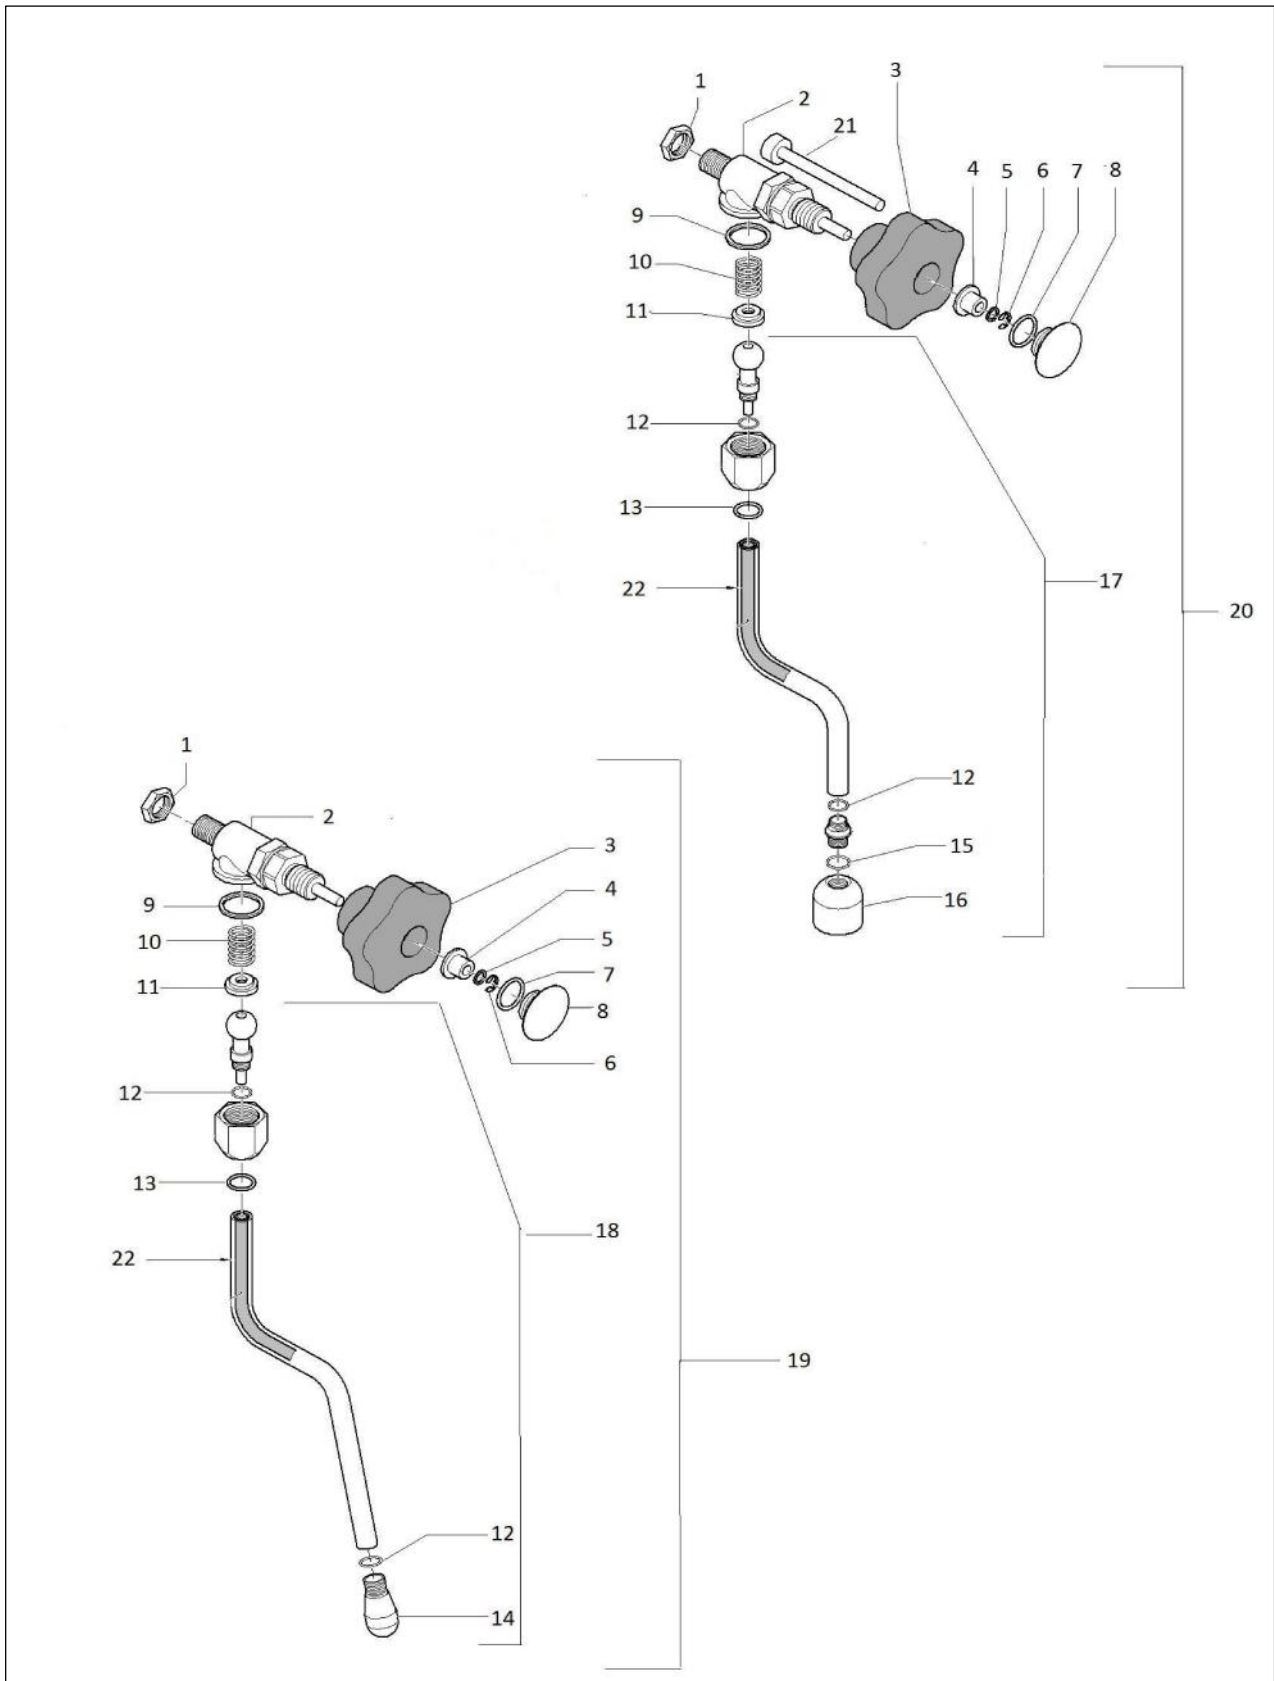

<i>Pos.</i>	<i>Code</i>	<i>Description</i>	<i>Price</i>	<i>Notes</i>
1	A329905087	Half nut 1/4	€ 1,00	
2	A227704280	Steam/ Hot water valve	€ 23,88	till Sn D1224G2V3181
2	A229905055	Steam/ Hot water valve	€ 23,88	from Sn D1224G2V3181
3	A430004284	Steam/water valve handle	€ 9,14	
4	A829904376	Plate	€ 1,75	
5	A829904375	Washer	€ 0,75	
6	A809904377	Handle "clip"	€ 0,05	
7	C400002786	Oring	€ 0,15	
8	A527704283	Cover handle	€ 6,12	
9	A449904331	Teflon gasket	€ 0,14	
10	A209904332	Spring	€ 0,62	
11	A229904333	Plate	€ 0,87	
12	C400002022	Oring	€ 0,20	
13	A449904334	Oring	€ 0,35	
14	C200002839	2 Holes steam nozzle	€ 5,40	
15	C400003008	Oring	€ 0,25	
16	C227700536	Hot water nozzle	€ 6,43	
17	R290003612	Hot water wand	€ 24,00	
18	R290003611	Steam wand	€ 23,00	
19	A899904634	Steam wand and tap complete	€ 68,47	
20	A899904635	Water wand and tap complete	€ 67,47	
21	R229905177	Steam/hot water valve rod	€ 5,00	
22	C440003449	Silicon pipe 4x7 no burn	€ 1,47