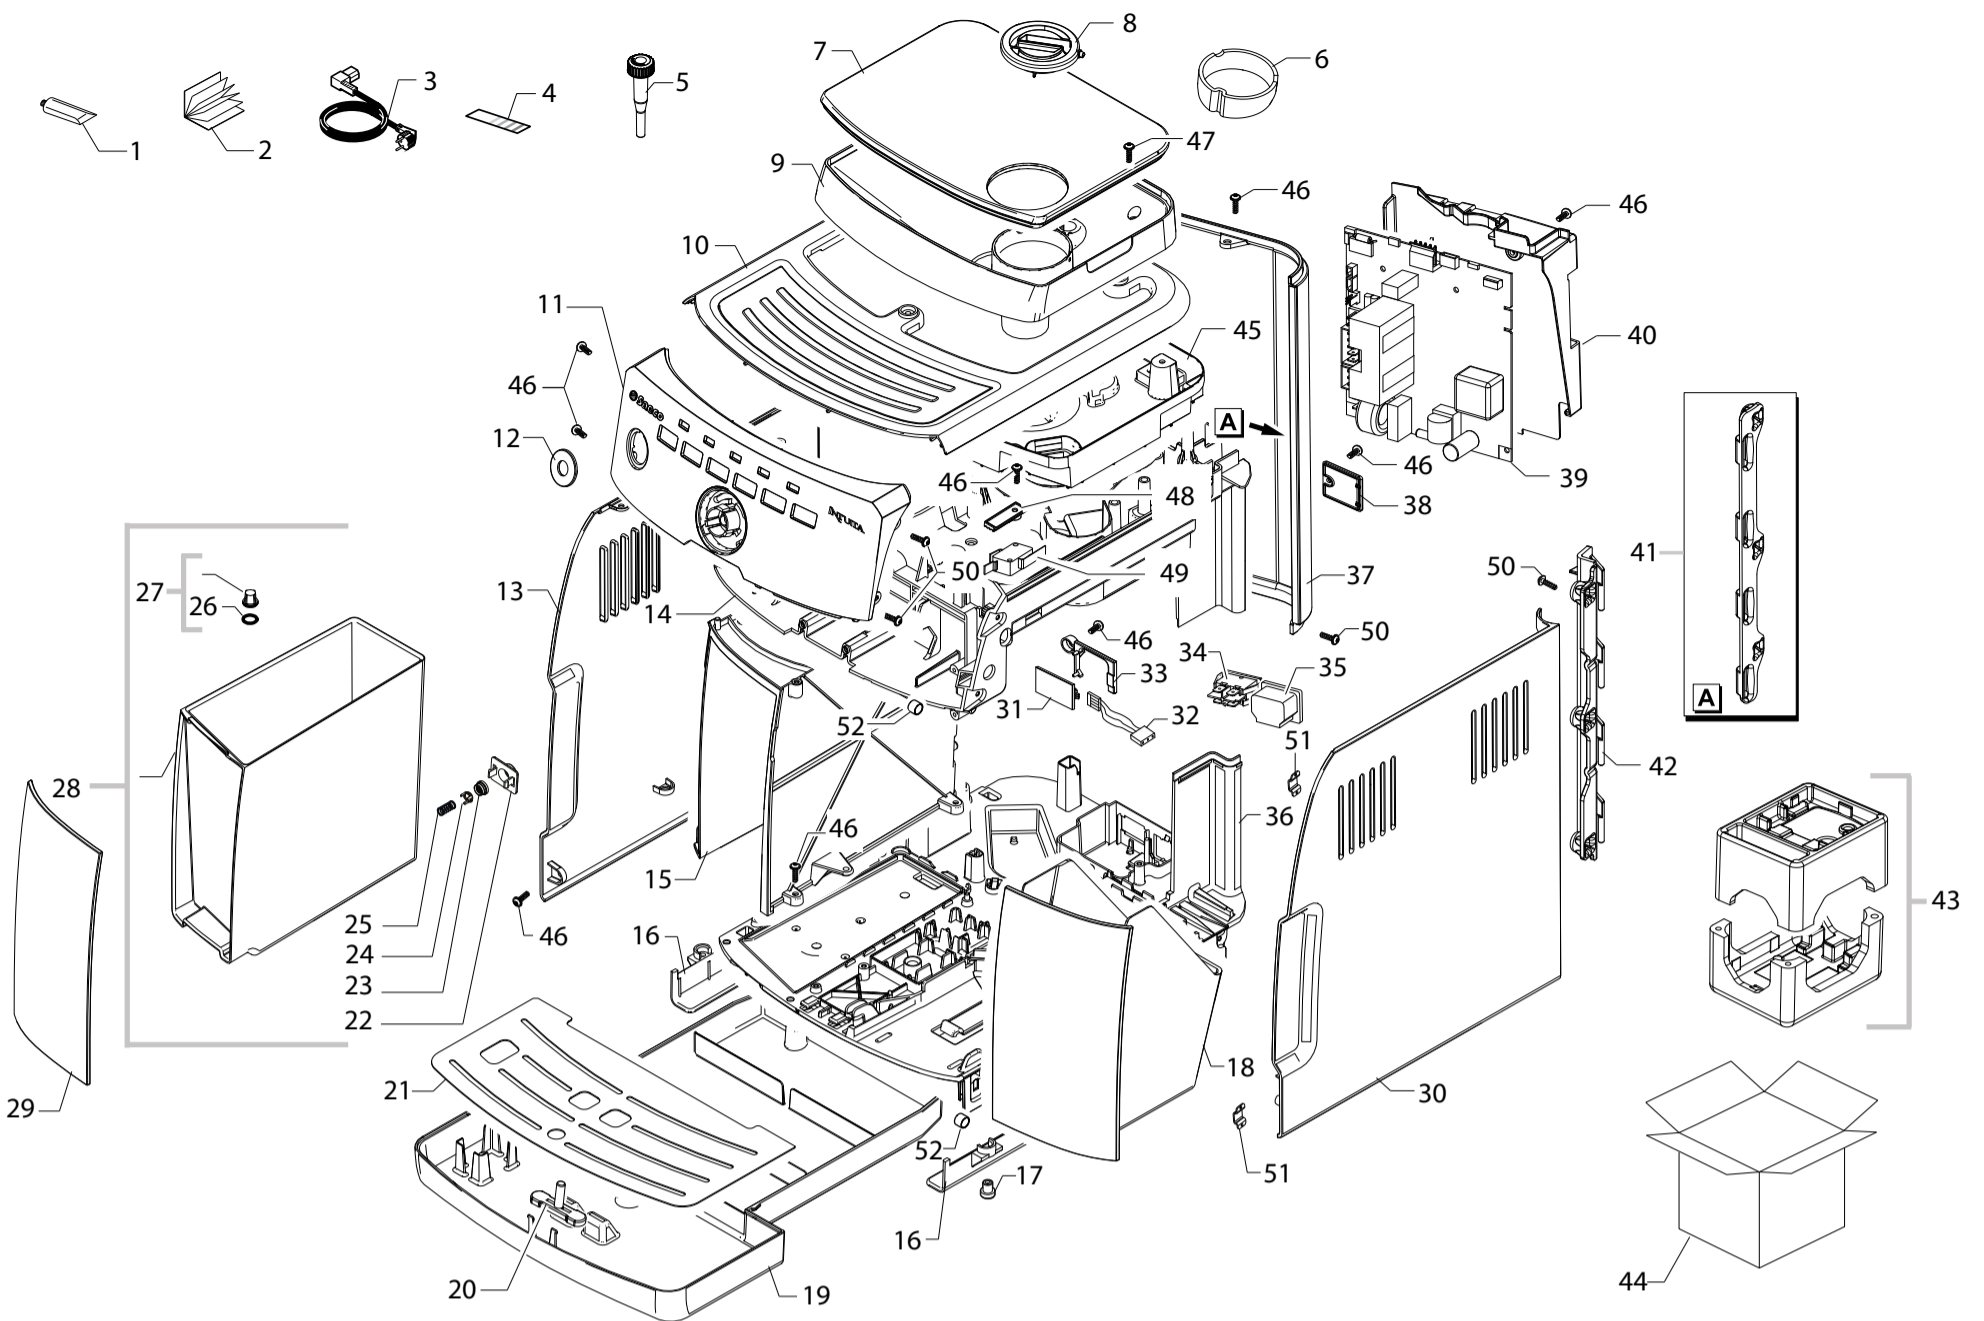

HD8750/11-13-18-19-47
HD8750/81
HD8750/88
HD8750/99

Cod.10004173-4231-882875018150-10004230-4385
Cod.10004323-882875081020
Cod.882875088150
Cod.10004332-882875099020

POS	CODE	12NC	DESCRIPTION	NOTE	POS	CODE	12NC	DESCRIPTION	NOTE
40	-	421941200872	GRY PWR/CPU BOARD PROTECTION P0057						
41	11012714	996530006495	BLACK HINGE FOR REAR CASING XSM						
42	11012713	996530006494	BLACK HINGE FOR DOOR RIGHT SIDE XSM						
43	20007110	996530072468	KIT PS-E INSERT FOR BOX NPR/B						
44	-	421946005171	FLEXO.BOX DFX NPR/B SAE INTUITA						
			FOR HD8750/11-13-18-19-81-88-99						
	13001695	996530073401	FLEXGR.BOX NPR/B SAE INTUITA USA						
			FOR HD8750/47						
45	-	421944002281	COFF.GRINDER SOUNDPROOFING COVER V2 NPR						
46	12000450	996530007819	SCREW TCBR TORX 10 3,5X12 PLAST.ZN-N						
47	129914002	996530013165	SCREW TCB TORX 10 3,5X16 PLAST.ZN-B						
48	17000064	996530067437	BLK CAPACIT.SENSOR DEADLOCK INSERT XSM						
49	12001890	996530073209	MICROSWITCH XG/V3D						
50	12001728	996530070321	SCREW TCBR TORX 10 3,5X12 PLAST.SS						
51	11013220	996530069857	STEEL PLATE FOR DOOR MAGNET XSM						
52	9161.111	996530050555	MAGNET FOR FLOAT SUPERAUT.						

INTUITA