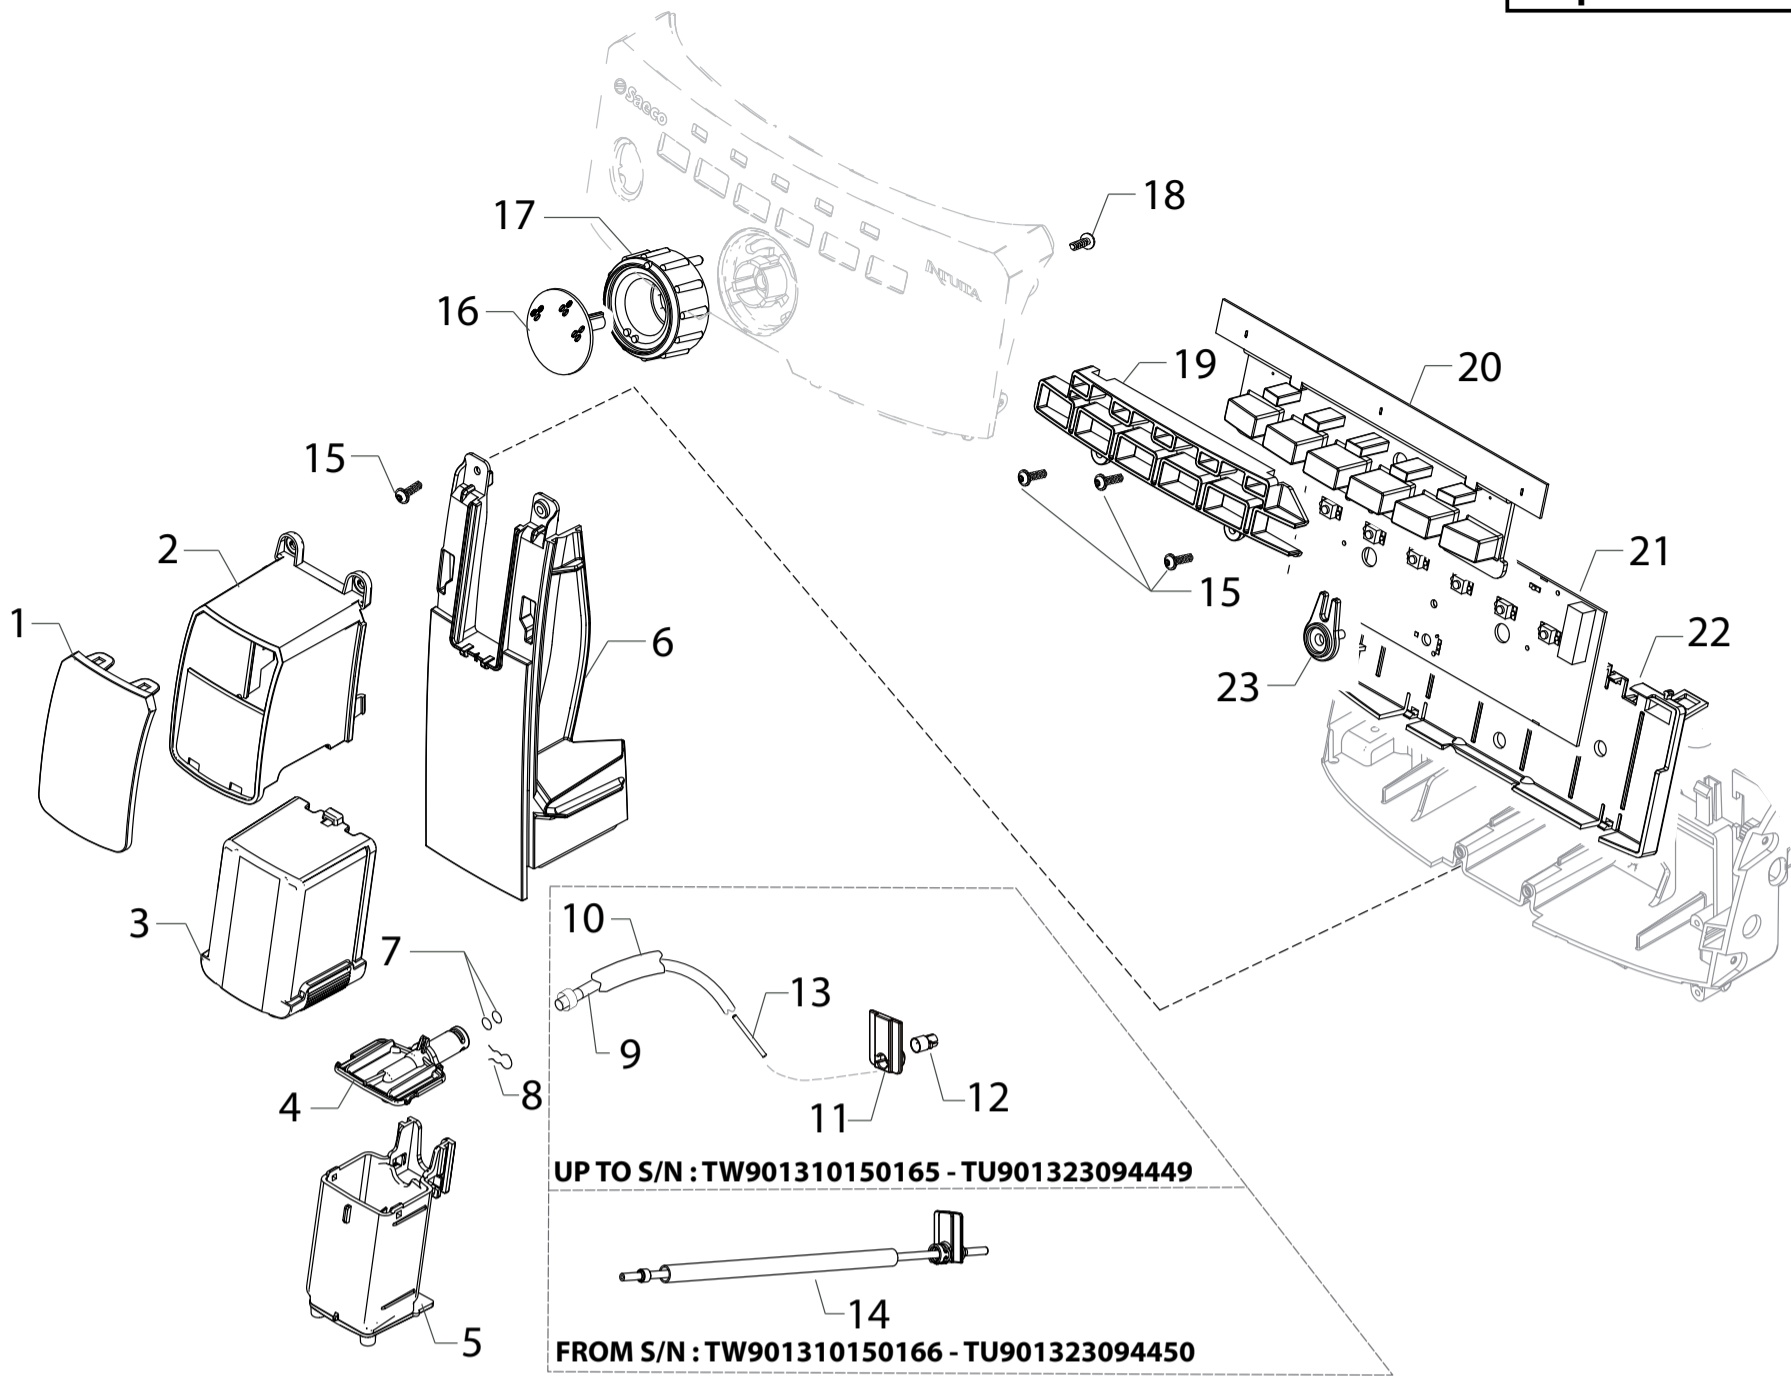

HD8750/11-13-18-19-47
HD8750/81
HD8750/88
HD8750/99

Cod.10004173-4231-882875018150-10004230-4385
Cod.10004323-882875081020
Cod.882875088150
Cod.10004332-882875099020

POS	CODE	12NC	DESCRIPTION	NOTE	POS	CODE	12NC	DESCRIPTION	NOTE
01	11030532	996530072509	MATT/BLK COF.DISPENS.FRONT PLATE NPR/H-P FOR HD8750/11-13-18-19-47						
	11030553	996530072911	SILVER COF.DISPENSER FRONT PLATE NPR/H-P FOR HD8750/81-88-99						
02	11030531	996530072512	MATT/BLACK COFFEE DISPENSER LID NPR						
03	17001242	996530068698	BLACK COFFEE DISPENSER MOBILE PART NPR						
04	17001246	996530068742	BLACK COFFEE DISPENSER BODY LID NPR						
05	17001894	996530071881	BLK COFFEE DISPENSER BODY V2 NPR						
06	11030536	996530072527	MATT/BLACK FRONT CASING COVER V2 NPR FOR HD8750/11-13-18-19-47						
	11030562	996530072909	SILVER FRONT CASING COVER V2 NPR FOR HD8750/81-88-99						
07	140328059	996530013564	OR 2015 SILICONE PTFE/FDA						
08	9011.144	996530048885	SS FORK FOR TUBE D=4						
09	11004132	996530002073	TEFLON TUBE 2X4 L=250 MM ASSY.						
10	149361200	996530018278	BLACK SILICONE TUBE 7,5X9,3	IN ROLL					
11	11005100	996530002748	PLATE FOR BUSH TEFLON TUBE 2X4 P124						
12	11005101	996530002749	BLACK BUSH FOR TEFLON TUBE 2X4 P124						
13	17000266	996530071774	SS.L=22,6MM INT.BUSH FOR TEFLON TUBE D4						
14	11031203	996530073357	TEFL.TUBE 2X4 L=235+PLATE+2BUSH NPR ASSY FROM S/N TW901310150166 AND FROM S/N TU901323094450						
15	12000450	996530007819	SCREW TCB TORX 10 3,5X12 PLAST.ZN-N						
16	11029840	996530072535	TRANS.CONTR.KNOB OUTER COVER S/SCR.NPR/B						
17	11029469	996530072517	CRC CONTROL KNOB V2 NPR/B						
18	129913202	996530013156	SCREW TCB TORX 10 3X8 PLAST.ZN-B						
19	17001370	996530072494	NEUTR.6BUTTONS TOUCH PANEL INSERT NPR/B						
20	11029185	996530072474	BLK 6BUTTONS TOUCH PANEL S/S.STEAM NPR/B FOR HD8750/11-13-18-19-47						
	11030731	996530072932	LK 6BUTTONS TOUCH PANEL S/SC.CAPP.NPR/B FOR HD8750/81-88-99						
21	11028512	996530072455	KYB - INTERFACE NPR/B						
22	17001319	996530072528	BLACK LED KEYBOARD SUPPORT NPR						
23	17001639	996530072487	CONTROL KNOB V2 POTENTIOM.INS.NPR/B