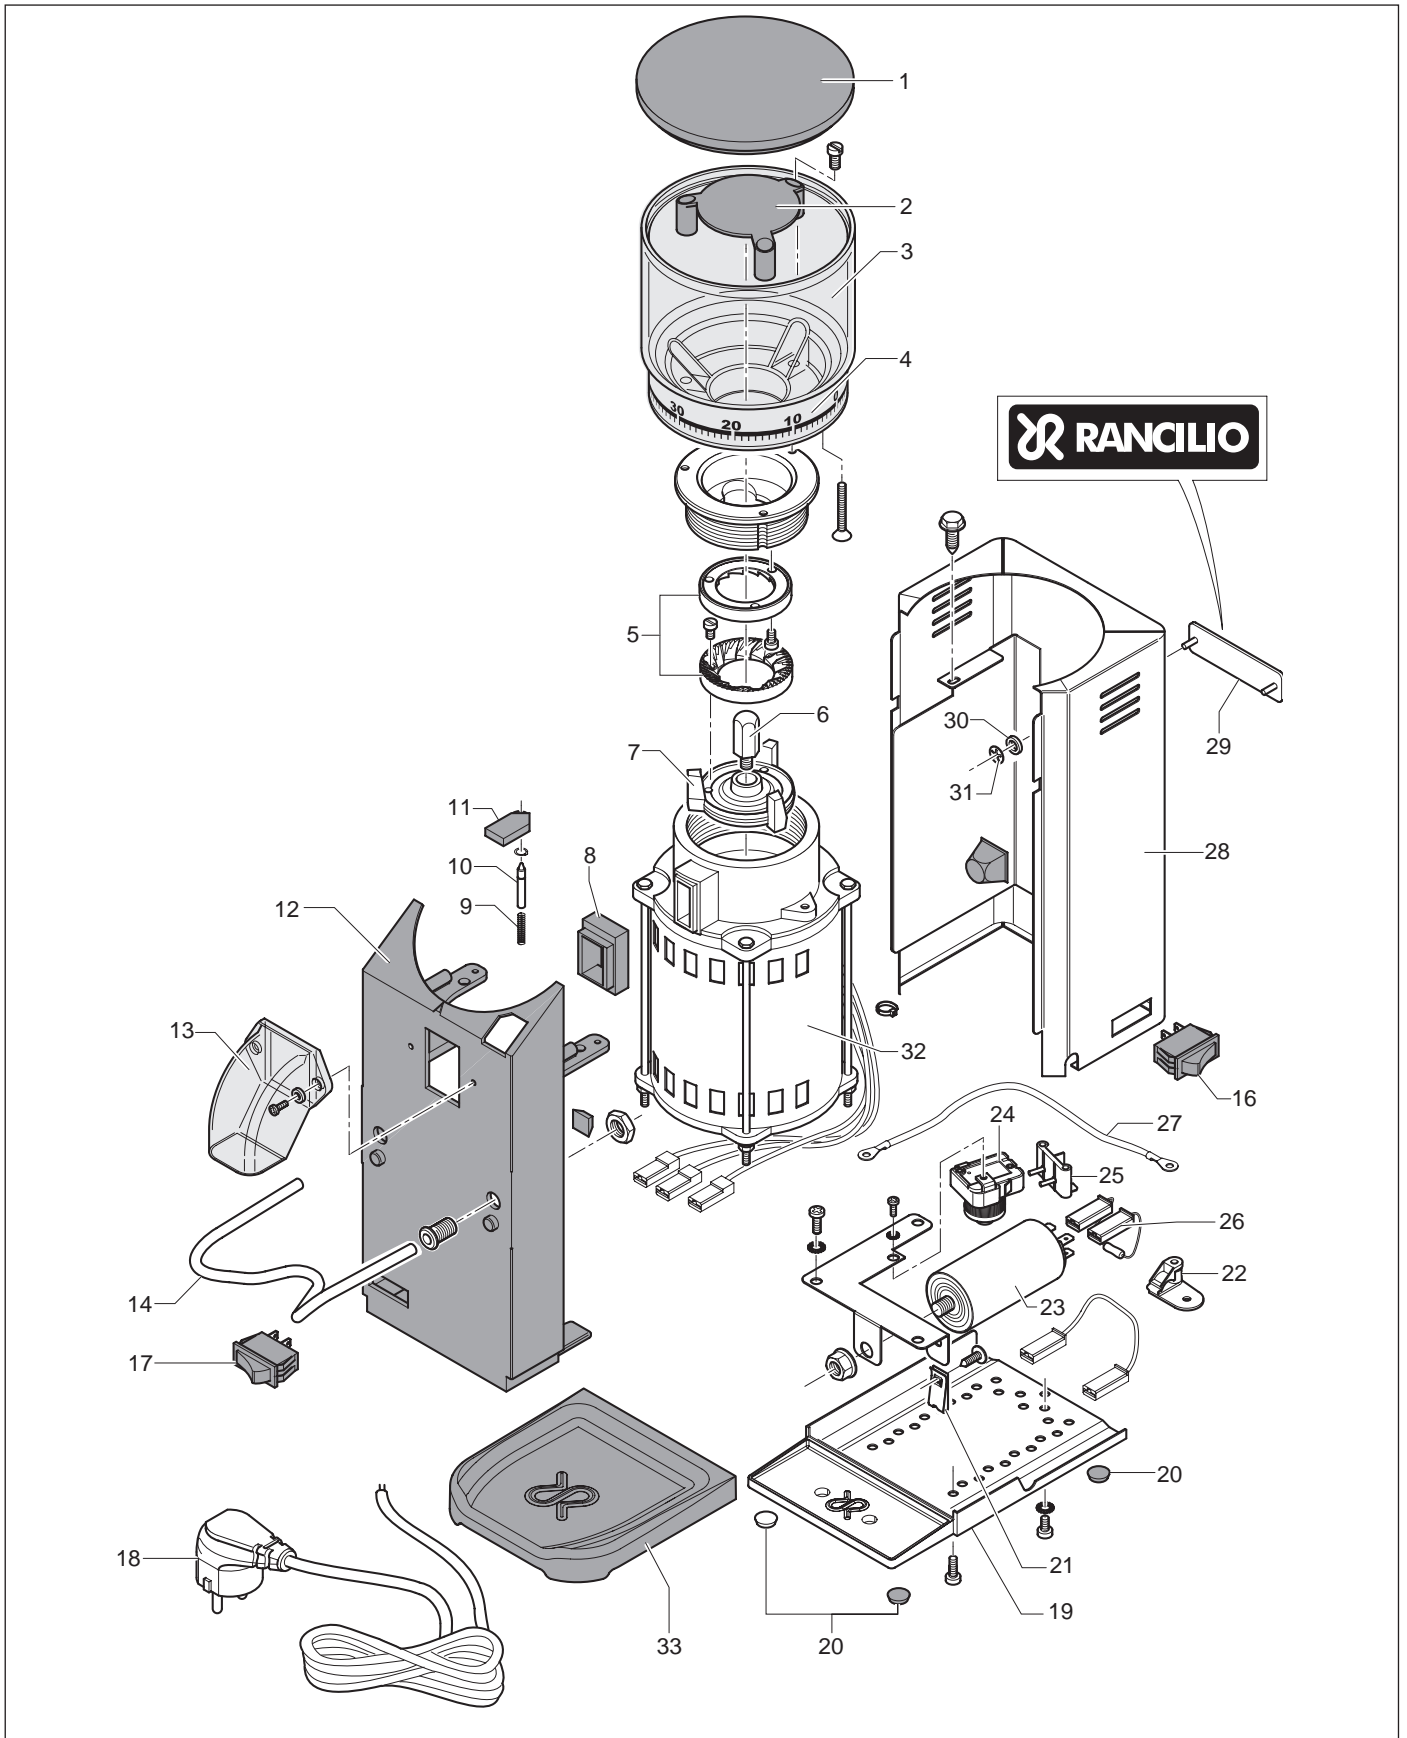

rocky

TAV.15002/08

RANCILIO

coffeeing the World

Ricambi - Spare Parts - Repuestos 2008