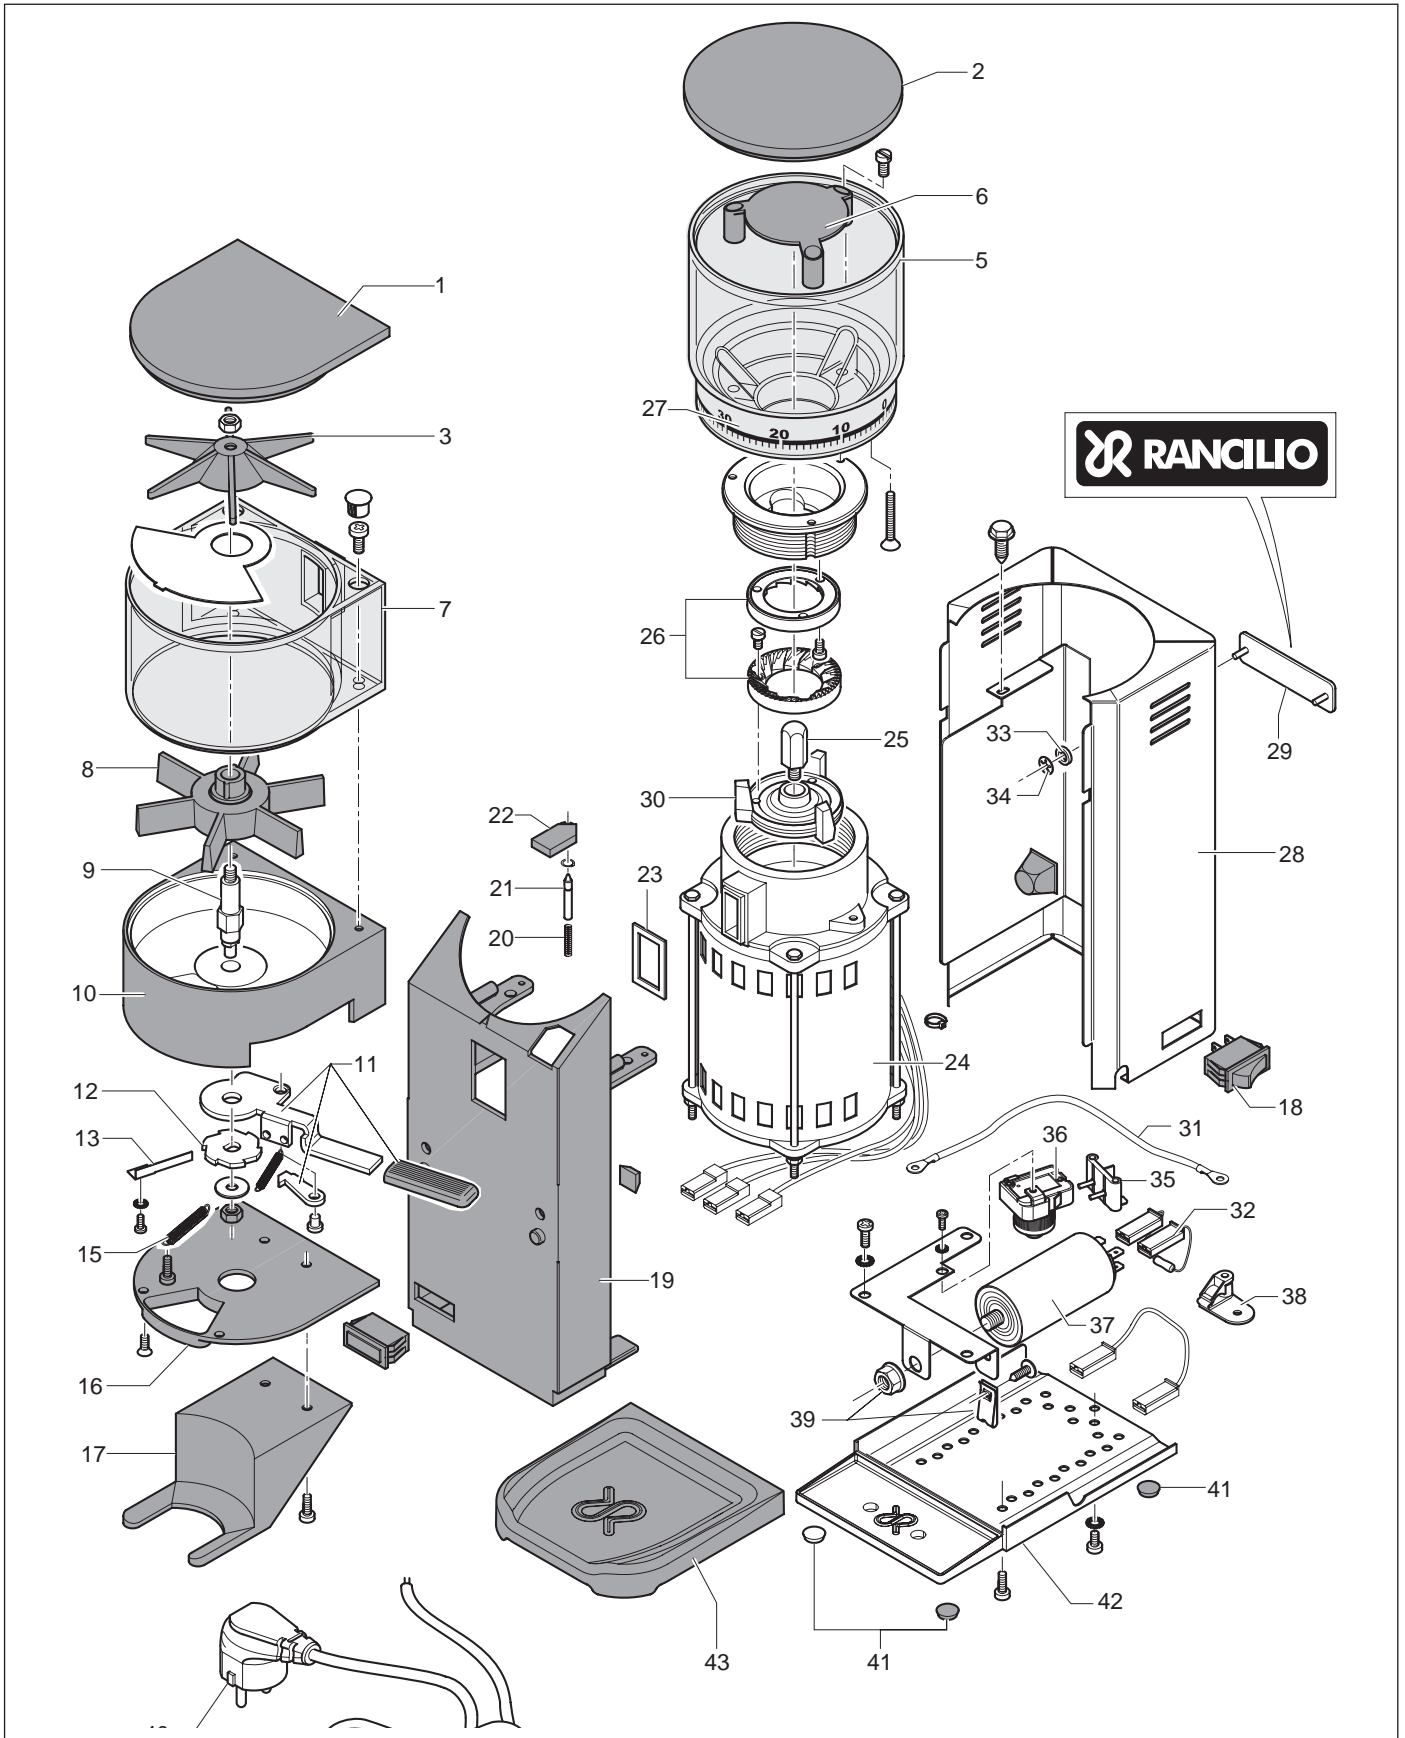

Rif.	CODICE	DESCRIZIONE	DESCRIPTION	DESCRIPCION
1	38123034	COPERCHIO DOSATORE	COVER FOR ROCKY GRINDER	TAPA DOSADOR ROCKY
2	38123033	COPERCHIO TRAMOGGIA	ROCKY HOPPER COVER	TAPA TOLVA ROCKY
3	38123043	STELLA SUPERIORE ROCKY	ROCKY UPPER STAR	ESTRELLA SUPERIOR ROCKY
4	32329039	DIVISORE CAFFE'	MD COFFEE DIVISER	DIVISOR CAFE' MD
5	38123029A	TRAMOGGIA ROCKY AZZURRA	ROCKY HOPPER BLUE	TOLVA AZUL
6	38123040	PROTEZIONE MACINE ROCKY	ROCKY GRINDERS COVER	CUBRE MOLIENDA ROCKY
7	38123032A	SERBATOIO MACINATO ROCKY AZZURRO	GRINDER TANK ROCKY BLUE	CONTENIDOR MULINO ROCKY AZUL
8	38123042	STELLA INFERIORE ROCKY	ROCKY LOWER STAR	ESTRELLA INFERIOR ROCKY
9	26212001	PERNO DOSATORE ROCKY	ROCKY MIXER PIN	PERNO DOSADOR ROCKY
10	21202361	CORPO DOSATORE ROCKY	ROCKY DOSING MIXER BODY	CUERPO DOSADOR ROCKY
11	14705001	LEVA DOSATORE ROCKY COMPLETA	COMPLETE ROCKY LEVER FOR GRINDER	PALANCA DOSADOR ROCKY
12	32599004	CAMME DOSATORE ROCKY	ROCKY DOSING MIXER CAMS	LEVA DOSADOR ROCKY
13	39220011	MOLLA FERMO CAMME ROCKY	ROCKY CAM SPRING	RESORTE LEVA ROCKY
14	39220012	MOLLA GANCIO DOSATORE ROCKY	ROCKY DOSING SPRING	RESORTE DOSATOR ROCKY
15	39220013	MOLLA LEVA DOSATORE	ROCKY DOSING LEVEL SPRING	RESORTE PALANCA DOS.ROCKY
16	38123030	COPERTURA DOSATORE ROCKY	COVER GRINDER ROCKY	TAPA IZQUIERDO ROCKY
17	38123031	FORCHETTA ROCKY	ROCKY FORK	HORQUILLA ROCKY
18	34030042	INTERRUTTORE UNIPOLARE ROCKY	SWITCH	INTERRUPTOR
19	21202372	MONTANTE ROCKY NERO	ROCKY SUPPORT	SOSTEN ROCKY
20	39120035	MOLLA SPINETTA MD	MD PIN SPRING	RESORTE PASADOR MD
21	26105011	SPINA FER.GHIERA ROCKY	ROCKY PIN	PERNO ROCKY
22	38123039	FERMO GHIERA ROCKY	ROCKY BUSH STOP	RETENCION VIROLA ROCKY
23	36301027	GUARN. SCARICO CAFFE ROCKY	ROCKY GASKET	JUNTA ROCKY
24	14010220	MOTORE ROCKY 230V COMPLETO	COMPL. ROCKY MOTOR 230V	MOTOR ROCKY 220/240
24	14010110	MOTORE ROCKY V110 COMPLETO	ROCKY MOTOR 115V	MOTOR ROCKY 110V
25	26122001	VITE FISS.P.MACINA FE.ZN X MD40	SCREW	TORNILLO
26	69000032	COPPIE MACINE D.50 X MD40	COUPLE GRINDERS D50	PAR MOLIENDA D.50
27	45010044	ADESIVO ARGENTO X TRAMOGGIA	SELF-ADHESIVE	ADHESIVO
28	10781353	ASSIEME POSTERIORE ROCKY/08	KIT ROCKY REAR PANEL/08	KIT PANEL POSTERIOR ROCKY/08
29	42200121	TARGHETTA RANCILIO NUOVA MM70	RANCILIO PLATE MM 70	TARJETA RANCILIO MM 70
30	20114701	PORTAMACINE INF. MD 40	LOWER GRINDER HOLDER	PORTAMOLIENDA MD
31	34352028	CAVETTO ROSSO	RED CABE	CABLE ROJO
32	34200043	RESISTENZA 12 KOHM PER ROCKY	HEATING ELEMENT	RESISTOR MD CLUB
33	37900505	FISSATORE TONDO	ROUND FIXER D3 H106	GANCHO
34	36201006	RONDELLA SCALDATAZZE	RUBBER HEAT-CUP WASHER	ARANDELLA
35	34020106	ATTACCO DISGIUNTORE	MD75 CIRC.BREAKER CONNECT	SOPORTE DISYUNT.MD75
36	34020112	DISGIUNTORE V230	CIRC.BREAKER 220V MD	DISYUNTOR 220V MD
	34020111	DISGIUNTORE V110	CIRC.BREAKER 110V MD	DISYUNTOR 110V MD
37	34020022	CONDENSATORE 16 MF V230	CONDENSER 230V	CONDENSADOR 220V
	34020011	CONDENSATORE 16MF V110	CONDENSER 110V	CONDENSADOR 110V
38	34200157	BLOCCACAVO 3285	CLAMP	BORNE
39	37900808	PIASTRINA U-8/24/11	PLATE U-8/24/11	PLACA U-8/24/11
40	34300085	CAVO HO5RN-F 3X0,75 L.=2000	CABLE WITH PLUG	CABLE Y ENCHUFE EUROPE
41	36310009	PIEDINO ADESIVO ROCKY	RUBBER FOOT SJ5017	PIE GOMA SJ5017
42	38123677	BASAMENTO ABS	BASE ABS	BASE ABS
43	38123678	RACCOGLITORE CAFFE ABS	COFFE' PICKER ABS	RECOGEDOR CAFE' ABS

rocky sd

TAV.15001/08

RANCILIO

coffeeing the World

Ricambi - Spare Parts - Repuestos 2008