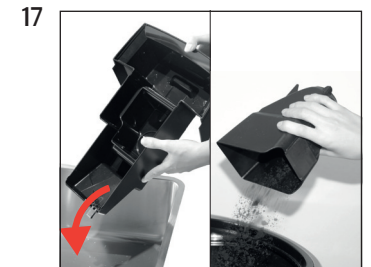

Precondition: »Please select product:«

»Maintenance status (1/6)«

»Descale«

»Empty drip tray.«

»Pour descaling agent into water tank.«

»Please press the Rotary Switch«

»Machine is being descaled.«
»Empty drip tray.«

»Fill water tank.«

»Please press the Rotary Switch«

»Machine is being descaled.«
»Machine is heating.«
»Machine is rinsing.«
»Empty drip tray.«

»Please select product:«