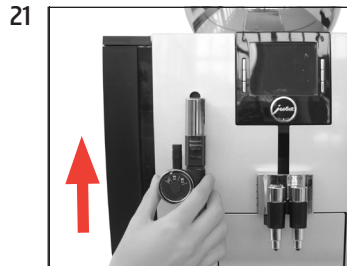

Precondition: »Please select product:«

»Maintenance status (1/6)«

»Descale«

»Empty drip tray.«

»Pour descaling agent into water tank.«

»Please press the Rotary Switch«

»Machine is being descaled.«
»Empty drip tray.«

»Fill water tank.«

»Please press the Rotary Switch«

»Machine is being descaled.«
»Machine is heating.«
»Machine is rinsing.«
»Empty drip tray.«

»Please select product:«