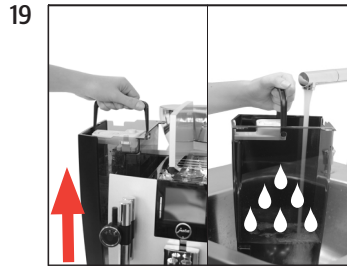

Precondition: »Please select product:«

»Maintenance status (1/6)«

»Descale«

»Empty drip tray.«

»Pour descaling agent into water tank.«

»Please press the Rotary Switch«

»Machine is being descaled.«
»Empty drip tray.«

»Fill water tank.«

»Please press the Rotary Switch«

»Machine is being descaled.«
»Machine is heating.«
»Machine is rinsing.«
»Empty drip tray.«

»Please select product:«