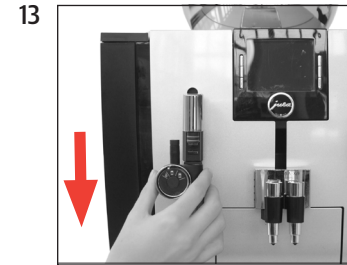

Precondition: »Please select product:«

»Maintenance status (1/6)«

»Descale«

»Empty drip tray.«

»Pour descaling agent into water tank.«

»Please press the Rotary Switch«

»Machine is being descaled.«
»Empty drip tray.«

»Fill water tank.«

»Please press the Rotary Switch«

»Machine is being descaled.«
»Machine is heating.«
»Machine is rinsing.«
»Empty drip tray.«

»Please select product:«