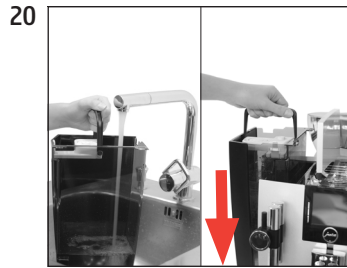

Precondition: »Please select product:«

»Maintenance status (1/6)«

»Descale«

»Empty drip tray.«

»Pour descaling agent into water tank.«

»Please press the Rotary Switch«

»Machine is being descaled.«
»Empty drip tray.«

»Fill water tank.«

»Please press the Rotary Switch«

»Machine is being descaled.«
»Machine is heating.«
»Machine is rinsing.«
»Empty drip tray.«

»Please select product:«