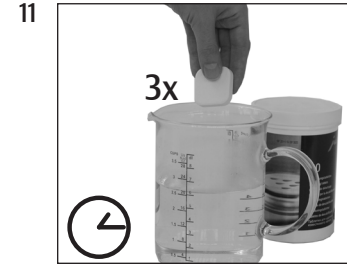

Precondition: »Please select product:«

»Maintenance status (1/6)«

»Descale«

»Empty drip tray.«

»Pour descaling agent into water tank.«

»Please press the Rotary Switch«

»Machine is being descaled.«
»Empty drip tray.«

»Fill water tank.«

»Please press the Rotary Switch«

»Machine is being descaled.«
»Machine is heating.«
»Machine is rinsing.«
»Empty drip tray.«

»Please select product:«