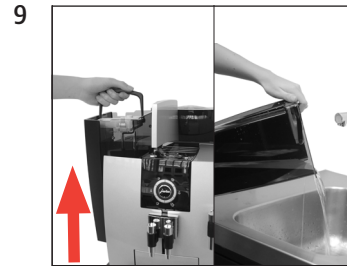

Precondition: »Please select product:«

»Maintenance status (1/6)«

»Descale«

»Empty drip tray.«

»Pour descaling agent into water tank.«

»Please press the Rotary Switch«

»Machine is being descaled.«
»Empty drip tray.«

»Fill water tank.«

»Please press the Rotary Switch«

»Machine is being descaled.«
»Machine is heating.«
»Machine is rinsing.«
»Empty drip tray.«

»Please select product:«