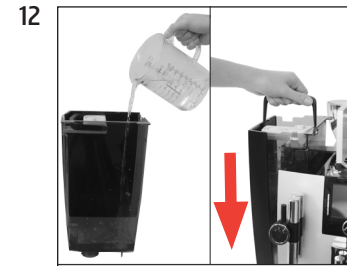

Precondition: »Please select product:«

»Maintenance status (1/6)«

»Descale«

»Empty drip tray.«

»Pour descaling agent into water tank.«

»Please press the Rotary Switch«

»Machine is being descaled.«
»Empty drip tray.«

»Fill water tank.«

»Please press the Rotary Switch«

»Machine is being descaled.«
»Machine is heating.«
»Machine is rinsing.«
»Empty drip tray.«

»Please select product:«