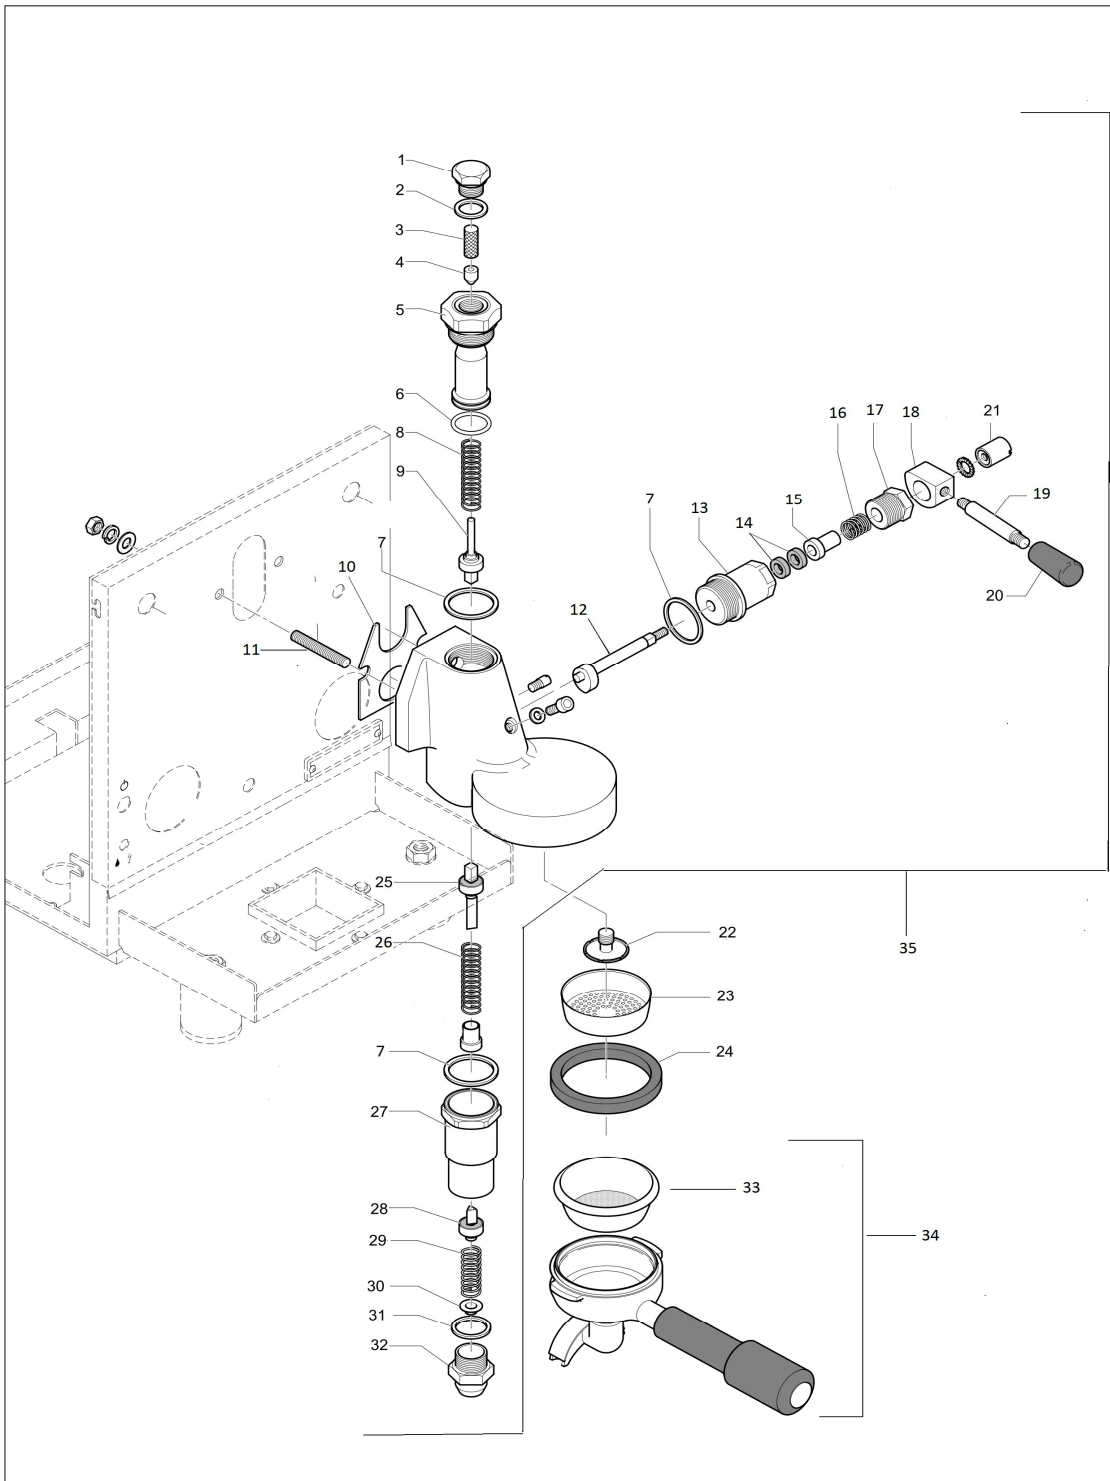

<i>Pos.</i>	<i>Code Nr.</i>	<i>Description</i>	<i>Price</i>	<i>Notes</i>
1	A229904391	Rounded nut	€ 4,00	
2	C469900420	Gasket	€ 0,50	
3	C619900554	Filter	€ 2,56	
4	C229900549	Restrictor 0,8	€ 0,64	
5	RA99905814	Ceramic group shaft	€ 60,00	
6	C469900422	Green gasket	€ 1,50	
7	C469900421	Teflon gasket	€ 1,50	
8	C219900423	Spring	€ 1,50	
9	C219900424	Valve assembly	€ 11,25	
10	C449900767	Gasket	€ 0,65	
11	A319904599	Fixing group screw	€ 0,18	
12	R229905238	Shaft	€ 20,25	
13	R000002142	Flange	€ 15,75	
14	C219900426	Gasket	€ 1,50	
15	R000002143	Support	€ 3,00	
16	C219900427	Spring	€ 2,00	
17	R000002144	Cover	€ 2,40	
18	R000002145	Shaft	€ 20,00	
19	A829904329	Lever shaft	€ 3,25	
20	A839904330	Group handle	€ 4,40	
21	R000002146	Pin	€ 4,50	
22	C229901228	Diffuser	€ 5,85	
23	C519900103	Shower	€ 4,30	
24	C449900229	Group Gasket	€ 1,25	
25	R229905239	Drain valve	€ 17,55	
26	A219904309	Spring	€ 2,00	
27	C229901165	Cylinder	€ 22,04	
28	C219903081	Valve	€ 11,25	
29	C219900431	Spring	€ 2,50	
30	R000002148	Connector	€ 3,50	
31	C469900783	Gasket	€ 0,50	
32	R000002149	Connector	€ 3,19	
33	C610003902	7 gr filter basket	€ 6,08	
33a	C610003901	14 gr filter basket	€ 6,08	
33b	C619900106	Blind filter	€ 3,15	
34	A699905020	1 cup filter holder w/filter	€ 40,68	
34a	A699905021	2 cups filter holder w/filter	€ 40,68	

35	A229905448	Group complete	€ 240,00