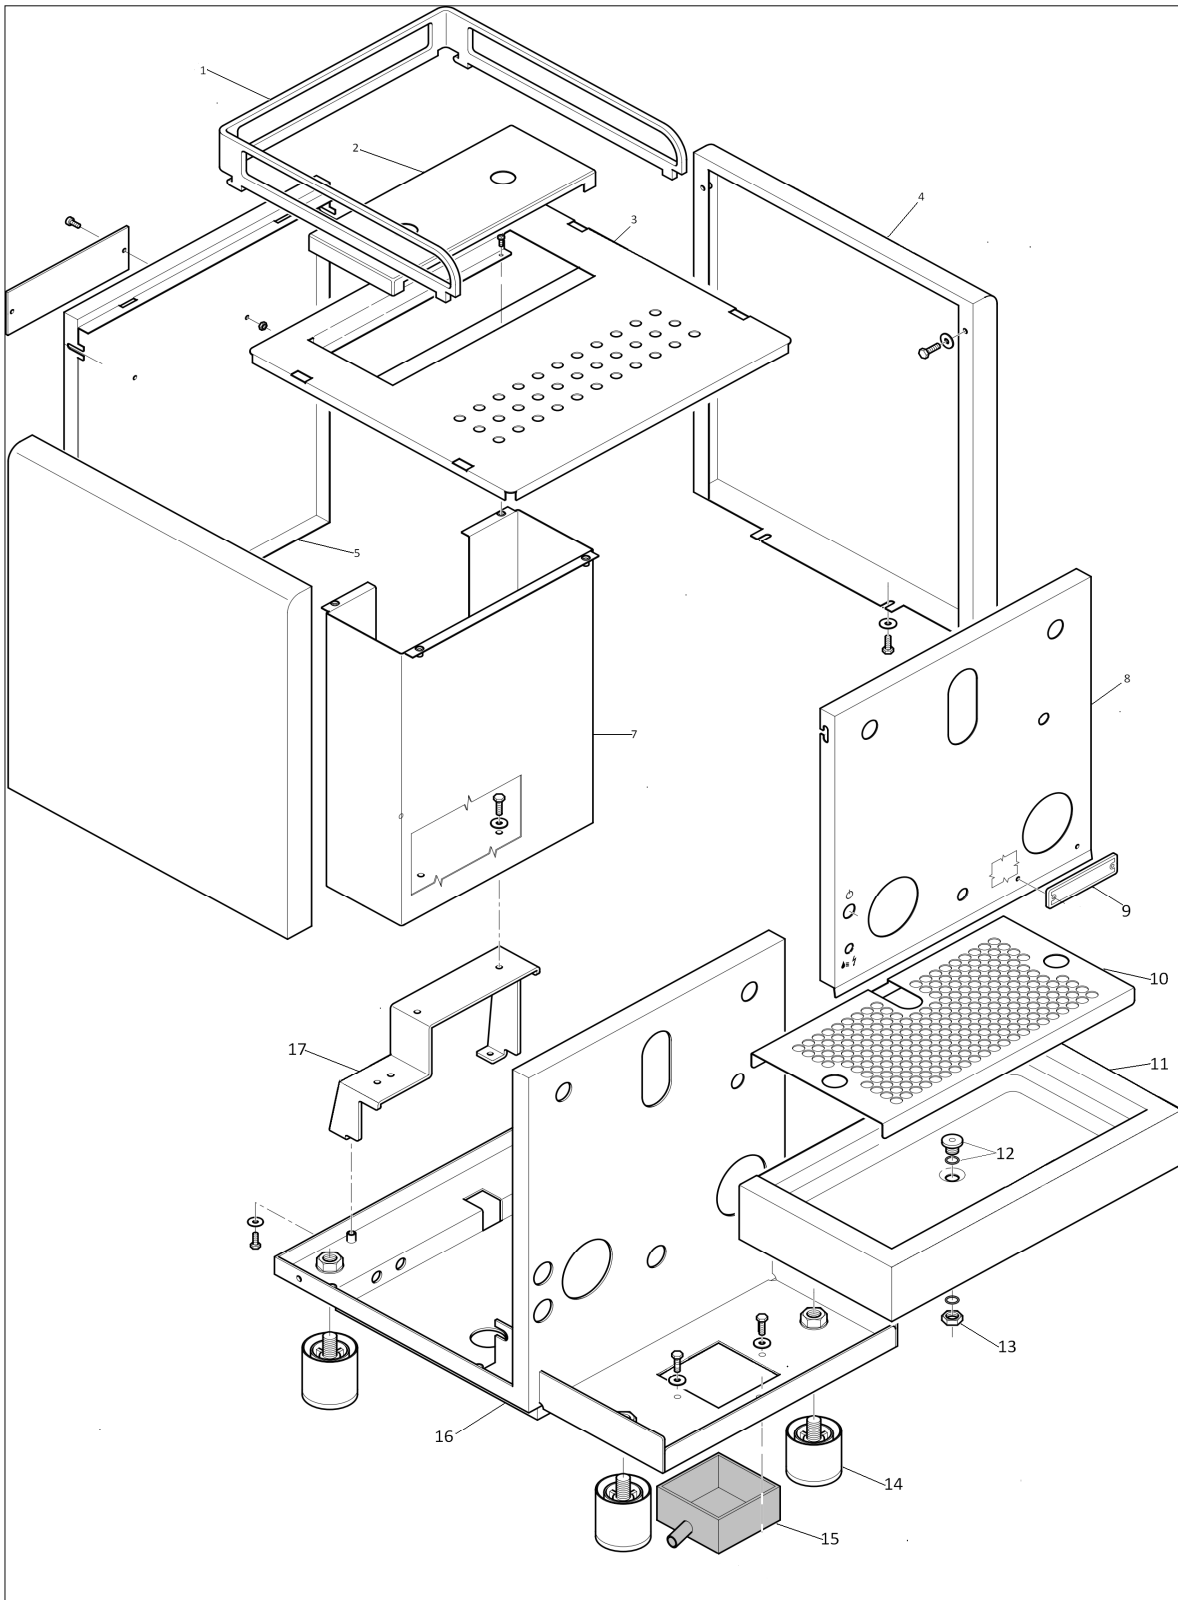

## R 58

<i>Pos.</i>	<i>Code Nr.</i>	<i>Description</i>	<i>Price</i>	<i>Notes</i>
1	A619904640	Cupsframe	€ 81,60	
2	R01L000382	Reservoir cover complete	€ 20,00	
3	A010004657	Cups support panel	€ 64,05	
4	A010004659	Side panel	€ 72,78	
5	A010004658	Rear panel	€ 31,60	
6	A859904400	Rear tag	€ 21,60	
7	A019904656	Tank guide	€ 39,03	
8	A01I004561	Front panel	€ 34,60	
9	A859905056	Front tag	€ 13,95	
10	A019904346	Grid	€ 23,20	
11	R01L005125	Drip tray	€ 96,00	
12	A229904512	Drip tray plug with Oring	€ 1,95	
13	A329904369	1/8 Half nut	€ 0,41	
14	A019904282	Foot 40mm	€ 5,20	
15	A439904913	Drain bucket	€ 1,61	
16	A009905127	Chassis	€ 89,00	
17	A009904661	Water tank guide support	€ 15,97	