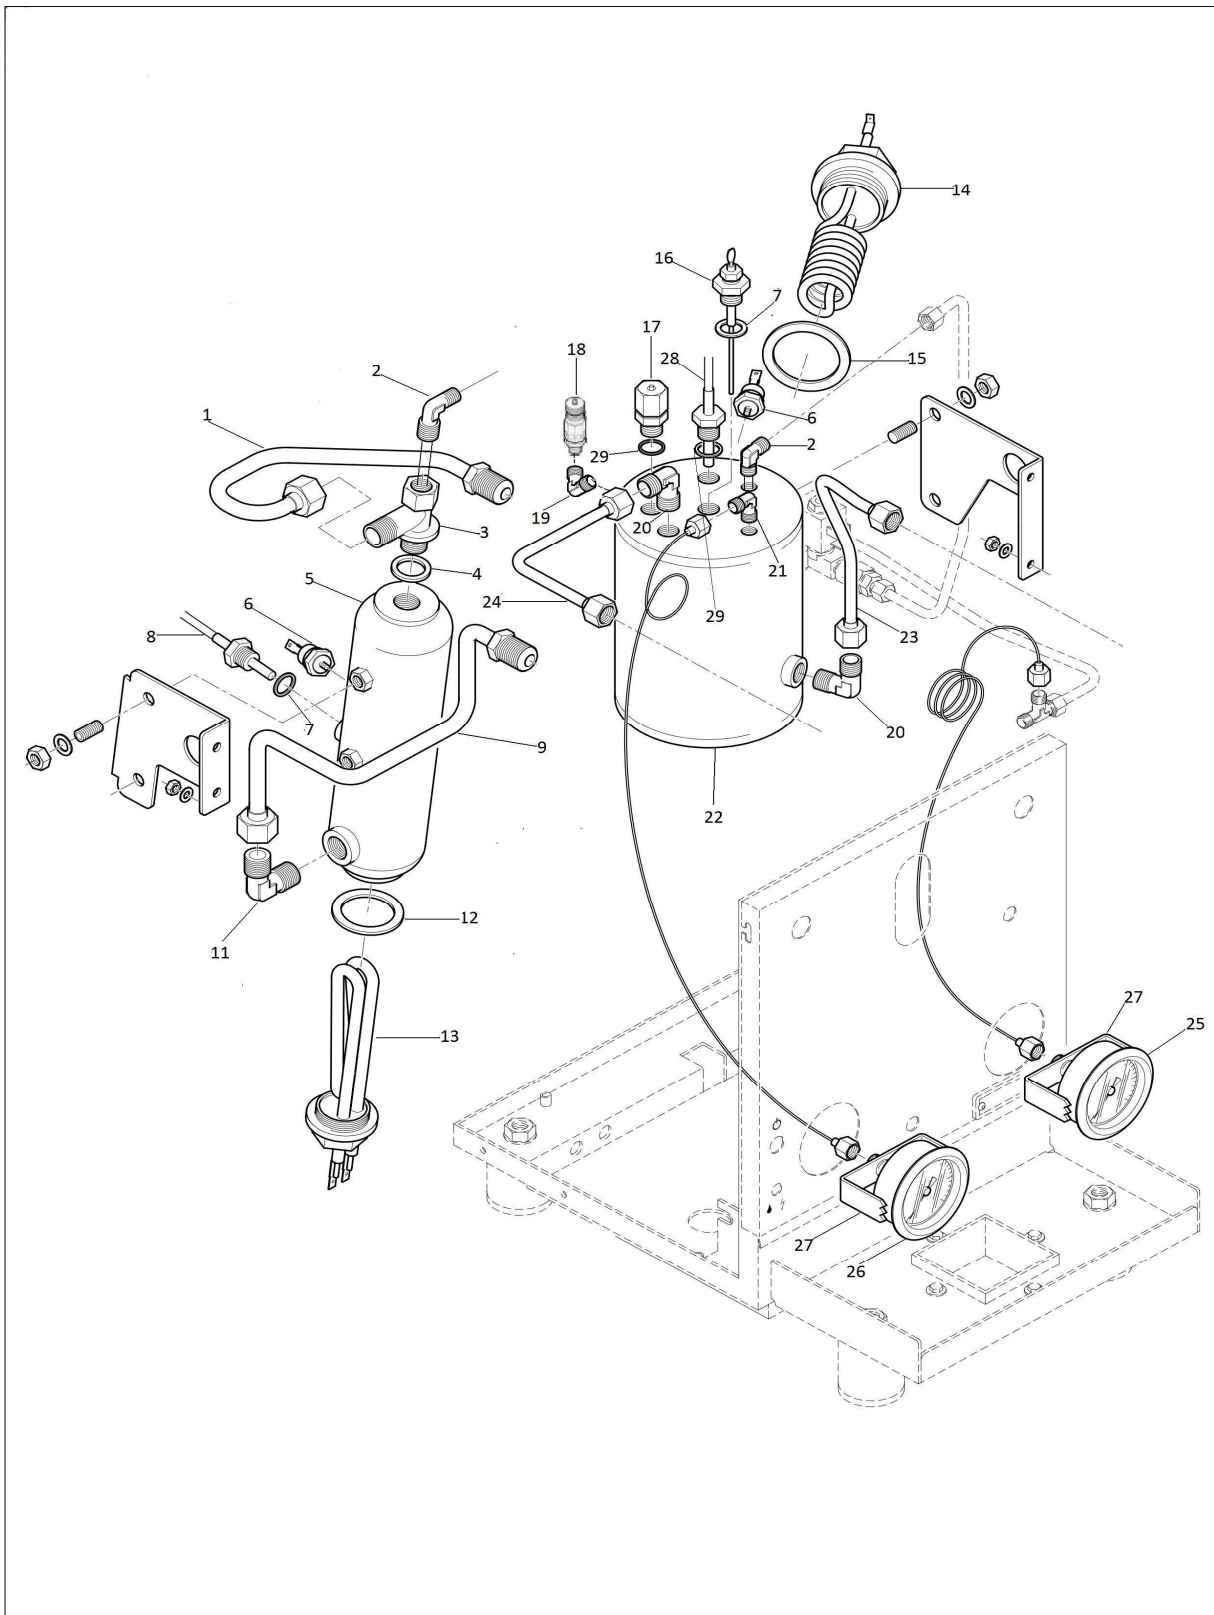

<i>Pos.</i>	<i>Code Nr.</i>	<i>Description</i>	<i>Price</i>	<i>Notes</i>
1	A279905173	Inlet pipe w. 3 mm restrictor	€ 12,28	
2	C229900393	Injector	€ 6,03	
3	C229900740	Connector	€ 9,09	
4	C479900673	Copper gasket	€ 1,00	
5	A270004558	Coffee boiler	€ 63,00	
6	C199901550	Thermostat 135C	€ 7,20	
7	A449905175	OR Viton 114	€ 3,40	
8	A199904679	NTC Probe	€ 28,00	
9	A279904641	Return pipe	€ 12,28	
11	A229904957	L Connector 3/8 MM	€ 4,00	
12	C469900239	Heating element gasket	€ 3,00	
13	A199905013	Heating element V230	€ 47,95	
13 A	A199905014	Heating element V115	€ 49,00	
14	A110004667	Heating element V230	€ 49,70	
14 A	A110004668	Heating element V115	€ 52,50	
15	A269904671	Heating element gasket	€ 5,00	
16	A199905078	R58 Service boiler probe	€ 13,50	
17	C219900560	Antisuction valve	€ 8,73	
18	A229905084	Safety valve 1.8	€ 23,20	
19	A229904680	3/8 L Connector MF	€ 5,23	
20	C229900525	1/4 L Connector MM	€ 2,75	
21	A229904355	1/8 L Connector MM	€ 2,00	
22	A270004559	Service boiler	€ 143,50	
23	A279904645	Hot water pipe	€ 7,60	
24	A279904646	Steam pipe	€ 7,60	
25	A299904663	Pump pressure gauge	€ 31,00	
26	A299904662	Boiler pressure gauge	€ 31,00	
27	M009904997	Pressure gauge support	€ 0,80	
28	A119905081	NTC Service boiler probe	€ 30,00	
29	A269904417	Teflon gasket	€ 0,35