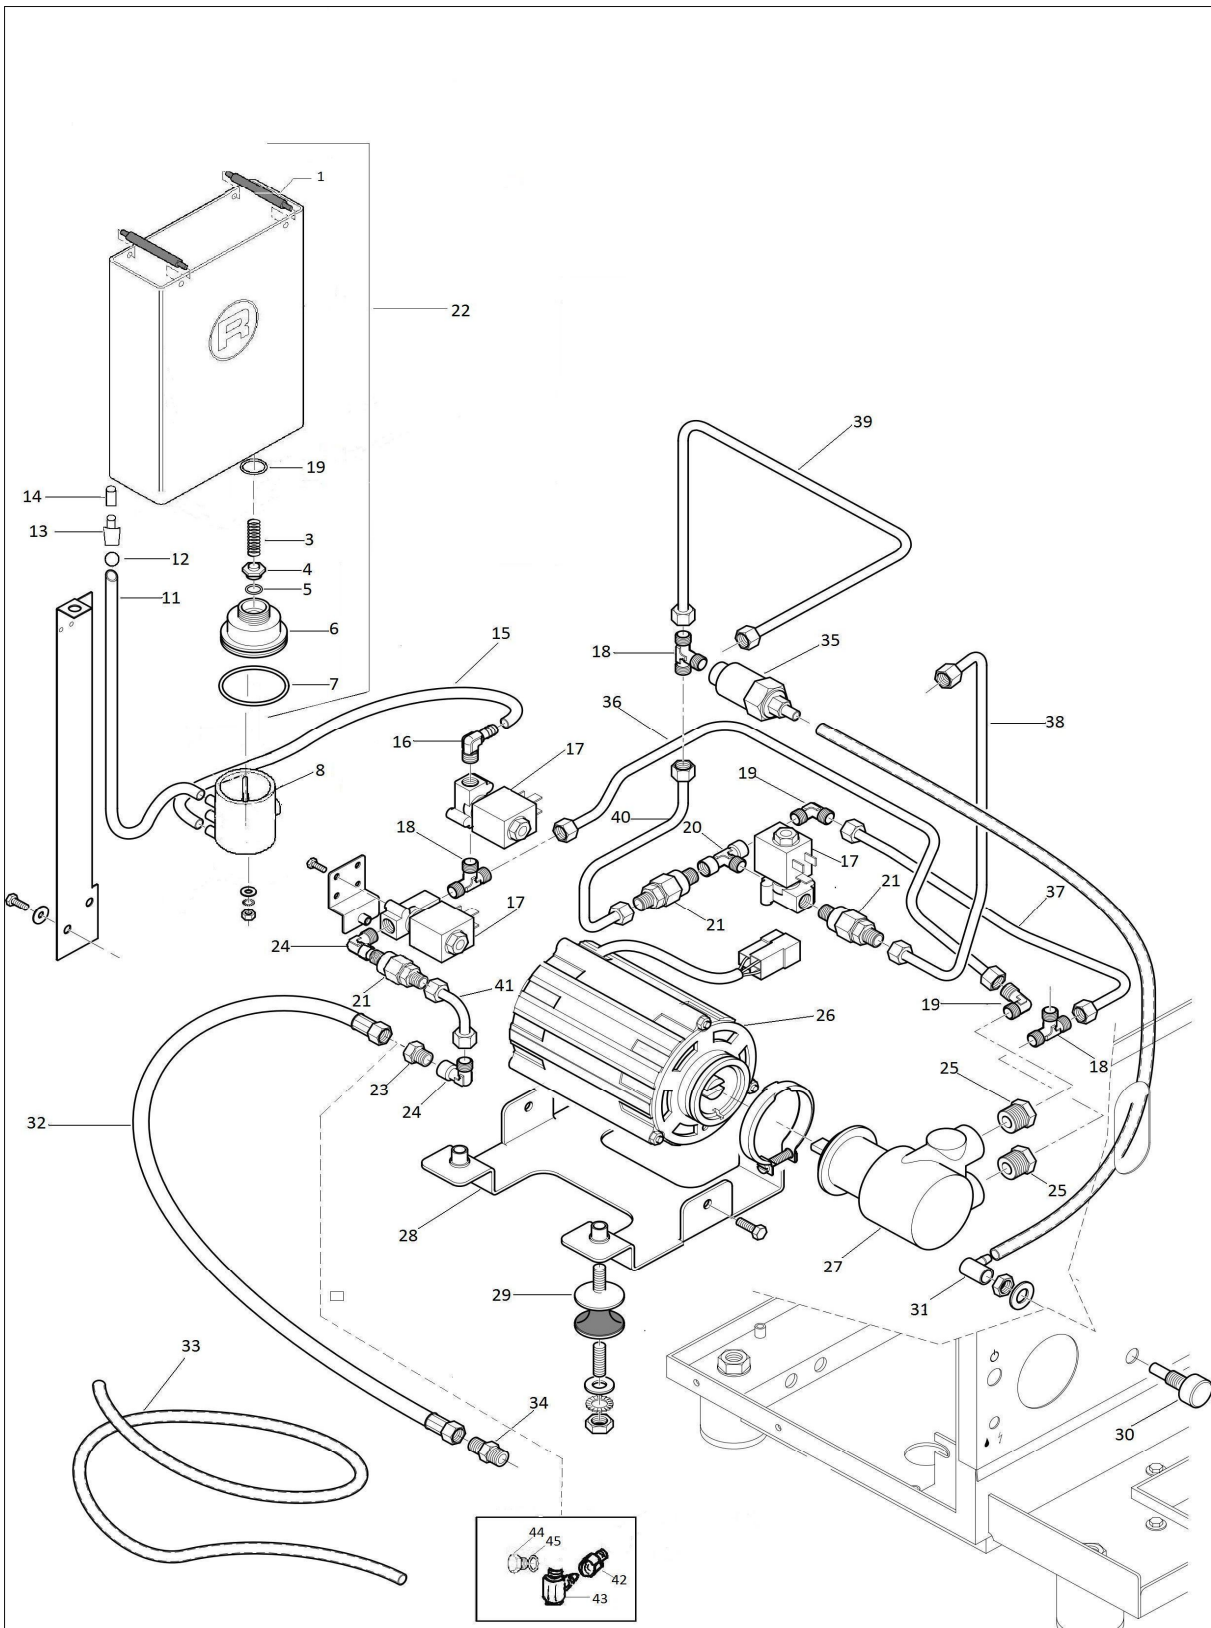

## R 58

<i>Pos.</i>	<i>Code Nr.</i>	<i>Description</i>	<i>Price</i>	<i>Notes</i>
1	A619904640	Cupsframe	€ 81,60	
2	R01L000382	Reservoir cover complete	€ 20,00	
3	A010004657	Cups support panel	€ 64,05	
4	A010004659	Side panel	€ 72,78	
5	A010004658	Rear panel	€ 31,60	
6	A859904400	Rear tag	€ 21,60	
7	A019904656	Tank guide	€ 39,03	
8	A01I004561	Front panel	€ 34,60	
9	A859905056	Front tag	€ 13,95	
10	A019904346	Grid	€ 23,20	
11	R01L005125	Drip tray	€ 96,00	
12	A229904512	Drip tray plug with Oring	€ 1,95	
13	A329904369	1/8 Half nut	€ 0,41	
14	A019904282	Foot 40mm	€ 5,20	
15	A439904913	Drain bucket	€ 1,61	
16	A009905127	Chassis	€ 89,00	
17	A009904661	Water tank guide support	€ 15,97	